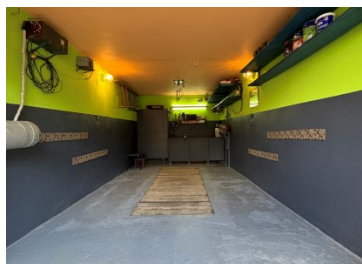

Obiekt

Jastrzębie-Zdrój, Osiedle Arki Bożka, ul. Zielona

500 zł

OPIS:

Do wynajęcia garaż murowany z kanałem oraz wyposażeniem widocznym na zdjęciach o powierzchni około 16,50m² położony przy ul. Zielonej. Garaż dostępny od zaraz. **JEDNORAZOWE OPŁATY:** 1000 zł opłata dla biura 500 zł kaucja **MIESIĘCZNE OPŁATY:** 500 zł najem garażu

SZCZEGÓŁY OFERTY:

Nr.	LOK-BW-9525
Miejscowość:	Jastrzębie-Zdrój
Ulica:	Zielona
Powierzchnia:	16,50 m²
M:	2
Cena:	500 zł
Liczba pokoi:	0
Piętro:	
Cena za m²:	30,30 zł
Standard:	★ ★ ★ ★ ★

Sprawdź wysokość raty na kalkulatorze kredytowym lub skontaktuj się z naszym doradcą finansowym

Kontakt: Jakub Fornal

tel. **690616772**

nr licencji osoby odpowiedzialnej za czynności pośrednictwa: **6096**