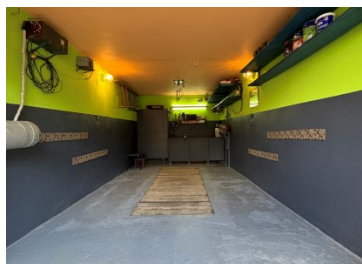

Obiekt

Jastrzębie-Zdrój, Osiedle Arki Bożka, ul. Zielona

500 zł

OPIS:

Do wynajęcia garaż murowany z kanałem oraz wyposażeniem widocznym na zdjęciach o powierzchni około 16,50m² położony przy ul. Zielonej. Garaż dostępny od zaraz. **JEDNORAZOWE OPŁATY:** 1000 zł opłata dla biura 500 zł kaucja **MIESIĘCZNE OPŁATY:** 500 zł najem garażu

SZCZEGÓŁY OFERTY:

Nr.	LOK-BW-9525
Miejscowość:	Jastrzębie-Zdrój
Ulica:	Zielona
Powierzchnia:	16,50 m ²
M:	2
Cena:	500 zł
Liczba pokoi:	0
Piętro:	
Cena za m ² :	30,30 zł
Standard:	★ ★ ★ ★ ★

Sprawdź wysokość raty na kalkulatorze kredytowym lub skontaktuj się z naszym doradcą finansowym