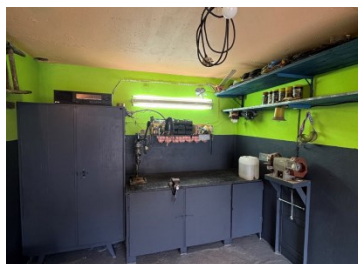

Obiekt

Jastrzębie-Zdrój, Osiedle Arki Bożka, ul. Zielona

500 zł

OPIS:

Do wynajęcia garaż murowany z kanałem oraz wyposażeniem widocznym na zdjęciach o powierzchni około 16,50m² położony przy ul. Zielonej. Garaż dostępny od zaraz. **JEDNORAZOWE OPŁATY:** 1000 zł opłata dla biura 500 zł kaucja **MIESIĘCZNE OPŁATY:** 500 zł najem garażu

SZCZEGÓŁY OFERTY:

Nr.	LOK-BW-9525
Miejscowość:	Jastrzębie-Zdrój
Ulica:	Zielona
Powierzchnia:	16,50 m²
M:	2
Cena:	500 zł
Liczba pokoi:	0
Piętro:	
Cena za m²:	30,30 zł
Standard:	★ ★ ★ ★ ★

Sprawdź wysokość raty na kalkulatorze kredytowym lub skontaktuj się z naszym doradcą finansowym

Kontakt: Jakub Fornal

tel. **690616772**

nr licencji osoby odpowiedzialnej za czynności pośrednictwa: **6096**