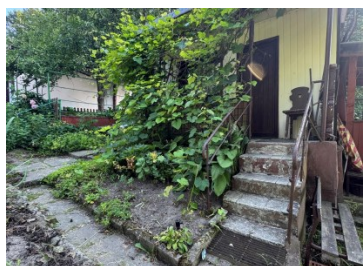

Działka

Jastrzębie-Zdrój, Osiedle Arki Bożka, ul. Młyńska

29 999 zł

OPIS:

Prawo do użytkowania działki rekreacyjnej o powierzchni 200m² wraz z domkiem oraz altanką. Domek wymaga remontu (dach oraz tynki w środku), okna drewniane. Na działce znajduje się woda oraz prąd które są rozprowadzone po działce. Działka jest w całości ogrodzona i posiada liczne nasadzenia tj. jabłonie, wiśnie, gruszka, jeżyny, maliny, winogrona, agrest, porzeczki. Na wyposażeniu pozostają wszelkie narzędzia ogrodnicze. Działka znajduje się w kompleksie ROD "Gajówka" przy ul Młyńskiej. (Prawo do działki nabywa się, zawierając z dotychczasowym działkowcem umowę przeniesienia praw i obowiązków wynikających z umowy dzierżawy).

SZCZEGÓŁY OFERTY:

Nr.	LOK-GS-9518
Miejscowość:	Jastrzębie-Zdrój
Ulica:	Młyńska
Powierzchnia:	200 m ²
M:	2
Cena:	29 999 zł
Liczba pokoi:	0
Piętro:	
Cena za m ² :	150 zł
Standard:	★ ★ ★ ★ ☆

Sprawdź wysokość raty na kalkulatorze kredytowym lub skontaktuj się z naszym doradcą finansowym