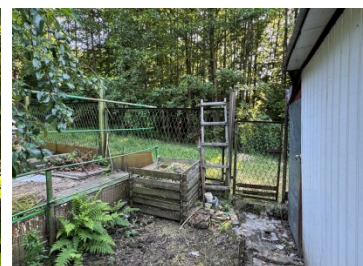

Działka

Jastrzębie-Zdrój, Osiedle Arki Bożka, ul. Młyńska

29 999 zł

OPIS:

Prawo do użytkowania działki rekreacyjnej o powierzchni 200m² wraz z domkiem oraz altanką. Domek wymaga remontu (dach oraz tynki w środku), okna drewniane. Na działce znajduje się woda oraz prąd które są rozprowadzone po działce. Działka jest w całości ogrodzona i posiada liczne nasadzenia tj. jabłonie, wiśnie, gruszka, jeżyny, maliny, winogrona, agrest, porzeczki. Na wyposażeniu pozostają wszelkie narzędzia ogrodnicze. Działka znajduje się w kompleksie ROD "Gajówka" przy ul Młyńskiej. (Prawo do działki nabywa się, zawierając z dotychczasowym działkowcem umowę przeniesienia praw i obowiązków wynikających z umowy dzierżawy).

SZCZEGÓŁY OFERTY:

Nr.	LOK-GS-9518
Miejscowość:	Jastrzębie-Zdrój
Ulica:	Młyńska
Powierzchnia:	200 m ²
M:	2
Cena:	29 999 zł
Liczba pokoi:	0
Piętro:	
Cena za m ² :	150 zł
Standard:	★ ★ ★ ★ ☆

Sprawdź wysokość raty na kalkulatorze kredytowym lub skontaktuj się z naszym doradcą finansowym