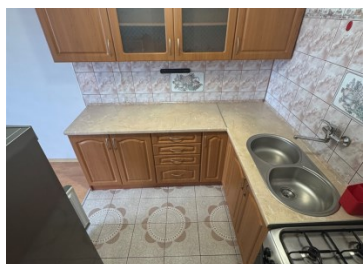

Mieszkanie

Jastrzębie-Zdrój, Osiedle Barbary, ul. Turystyczna

1 400 zł

OPIS:

Na wynajem M-4 przy ul. Turystycznej w Jastrzębiu-Zdroju. Mieszkanie o pow. 55,7 m² usytuowane na V piętrze w dziesięciopiętrowym bloku. Lokal składa się z trzech pokoi, kuchni, łazienki, przedpokoju oraz balkonu. Mieszkanie umeblowane, na ścianach tapety oraz boazeria, na podłogach panele oraz płytki, okna PCV. Całość zachowana w jasnej kolorystyce. Blisko sklepy spożywcze, restauracja, siłownia, stadion miejski, szkoły, przedszkola, przystanek autobusowy. Miesięczne koszty: Odstępne - 1400 zł Czyszn - ok. 1000 zł (w naliczeniu na 2 os.) Media (prąd, gaz) - według zużycia Jednorazowe koszty: Kaucja zwrotna - 2500 zł Koszty biura - 1000 zł Najem okazjonalny - 590 zł Wymagany najem okazjonalny min. na 12 miesięcy. Zapraszam na prezentację.

SZCZEGÓŁY OFERTY:

Nr.	LOK-MW-9480
Miejscowość:	Jastrzębie-Zdrój
Ulica:	Turystyczna
Powierzchnia:	55,70 m²
M:	4
Cena:	1 400 zł
Liczba pokoi:	3
Piętro:	5p
Cena za m²:	25,13 zł
Standard:	★ ★ ★ ★ ☆

Sprawdź wysokość raty na kalkulatorze kredytowym lub skontaktuj się z naszym doradcą finansowym

Kontakt: Jakub Fornal

tel. **690616772**

nr licencji osoby odpowiedzialnej za czynności pośrednictwa: **6096**