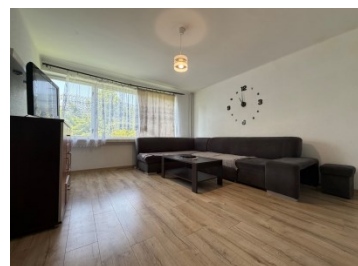

Mieszkanie

Jastrzębie-Zdrój, Osiedle Chrobrego, ul. Marusarzówny

1 200 zł

OPIS:

Do wynajęcia mieszkanie o pow. 47m² położone na I piętrze przy ul. Marusarzówny. Mieszkanie składa się z dwóch nieprześciowych pokoi, kuchni z oknem, przedpokoju, balkonu oraz piwnicy. Mieszkanie odświeżone, czyste. Kuchnia w zabudowie na wyposażeniu piekarnik elektryczny, płyta gazowa, lodówka, okap. Lokalizacja- w pobliżu sklepy, szkoła, przedszkole, ośrodek zdrowia, hala widowiskowo sportowa, lodowisko, komunikacja miejska, OWN. Dostępne od zaraz. Koszty: - odstępnę: 1200zł - czynsz na 2 os.: 900zł + media (gaz i prąd) według zużycia - kaucja zwrotna w wys. 2500zł - jednorazowe koszty biura nieruchomości 1000zł Zapraszamy na niezobowiązującą prezentację.

SZCZEGÓŁY OFERTY:

Nr.	LOK-MW-9471
Miejscowość:	Jastrzębie-Zdrój
Ulica:	Marusarzówny
Powierzchnia:	47 m ²
M:	3
Cena:	1 200 zł
Liczba pokoi:	2
Piętro:	1p
Cena za m ² :	25,53 zł
Standard:	★ ★ ★ ★ ★

Sprawdź wysokość raty na kalkulatorze kredytowym lub skontaktuj się z naszym doradcą finansowym