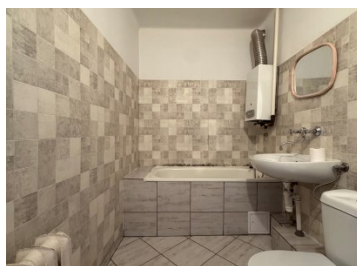

Mieszkanie

Jastrzębie-Zdrój, Osiedle Chrobrego, ul. Marusarzówny

1 200 zł

OPIS:

Do wynajęcia mieszkanie o pow. 47m² położone na I piętrze przy ul. Marusarzówny. Mieszkanie składa się z dwóch nieprześciowych pokoi, kuchni z oknem, przedpokoju, balkonu oraz piwnicy. Mieszkanie odświeżone, czyste. Kuchnia w zabudowie na wyposażeniu piekarnik elektryczny, płyta gazowa, lodówka, okap. Lokalizacja- w pobliżu sklepy, szkoła, przedszkole, ośrodek zdrowia, hala widowiskowo sportowa, lodowisko, komunikacja miejska, OWN. Dostępne od zaraz. Koszty: - odstępnę: 1200zł - czynsz na 2 os.: 900zł + media (gaz i prąd) według zużycia - kaucja zwrotna w wys. 2500zł - jednorazowe koszty biura nieruchomości 1000zł Zapraszamy na niezobowiązującą prezentację.

SZCZEGÓŁY OFERTY:

Nr.	LOK-MW-9471
Miejscowość:	Jastrzębie-Zdrój
Ulica:	Marusarzówny
Powierzchnia:	47 m ²
M:	3
Cena:	1 200 zł
Liczba pokoi:	2
Piętro:	1p
Cena za m ² :	25,53 zł
Standard:	★ ★ ★ ★ ★

Sprawdź wysokość raty na kalkulatorze kredytowym lub skontaktuj się z naszym doradcą finansowym