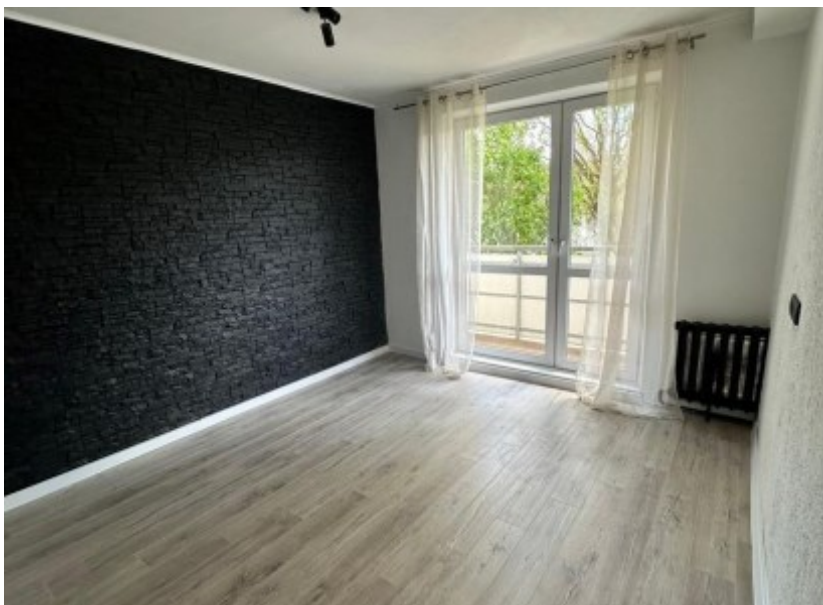

Mieszkanie

Jastrzębie-Zdrój, Osiedle Barbary, ul. Turystyczna

189 000 zł

OPIS:

Na sprzedaż mieszkanie o pow. 34,5m² usytuowane na wygodnym parterze przy ul. Turystycznej. Lokal składa się z dużego pokoju przedzielonego na pół ścianką działową, przedpokoju, łazienki, kuchni oraz przynależnej piwnicy. Mieszkanie zostało odświeżone. Okna PCV. W pokojach na podłodze panele. Łazienka wykafelkowana, na wyposażeniu kabina prysznicowa. W cenie mieszkania zabudowa kuchenna wraz ze sprzętem AGD. Mieszkanie idealne pod inwestycję (wynajem). Dostępne od zaraz. Usługa pośrednictwa jest płatna w sytuacji zakupu nieruchomości. Prezentacje wszystkich nieruchomości są bezpłatne, natomiast przed prezentacją należy podpisać umowę pośrednictwa. Zapraszamy na niezobowiązującą prezentację.

SZCZEGÓŁY OFERTY:

Nr.	LOK-MS-9470
Miejscowość:	Jastrzębie-Zdrój
Ulica:	Turystyczna
Powierzchnia:	34,50 m ²
M:	2
Cena:	189 000 zł
Liczba pokoi:	1
Piętro:	parter
Cena za m ² :	5 478,26 zł
Standard:	★ ★ ★ ★ ☆