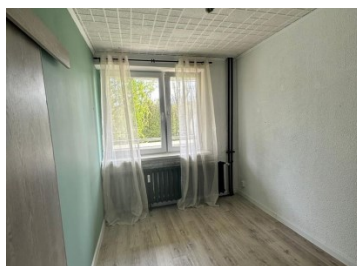

Mieszkanie

Jastrzębie-Zdrój, Osiedle Barbary, ul. Turystyczna

189 000 zł

OPIS:

Na sprzedaż mieszkanie o pow. 34,5m² usytuowane na wygodnym parterze przy ul. Turystycznej. Lokal składa się z dużego pokoju przedzielonego na pół ścianką działową, przedpokoju, łazienki, kuchni oraz przynależnej piwnicy. Mieszkanie zostało odświeżone. Okna PCV. W pokojach na podłodze panele. Łazienka wykafelkowana, na wyposażeniu kabina prysznicowa. W cenie mieszkania zabudowa kuchenna wraz ze sprzętem AGD. Mieszkanie idealne pod inwestycję (wynajem). Dostępne od zaraz. Usługa pośrednictwa jest płatna w sytuacji zakupu nieruchomości. Prezentacje wszystkich nieruchomości są bezpłatne, natomiast przed prezentacją należy podpisać umowę pośrednictwa. Zapraszamy na niezobowiązującą prezentację.

SZCZEGÓŁY OFERTY:

Nr.	LOK-MS-9470
Miejscowość:	Jastrzębie-Zdrój
Ulica:	Turystyczna
Powierzchnia:	34,50 m ²
M:	2
Cena:	189 000 zł
Liczba pokoi:	1
Piętro:	parter
Cena za m ² :	5 478,26 zł
Standard:	★ ★ ★ ★ ☆