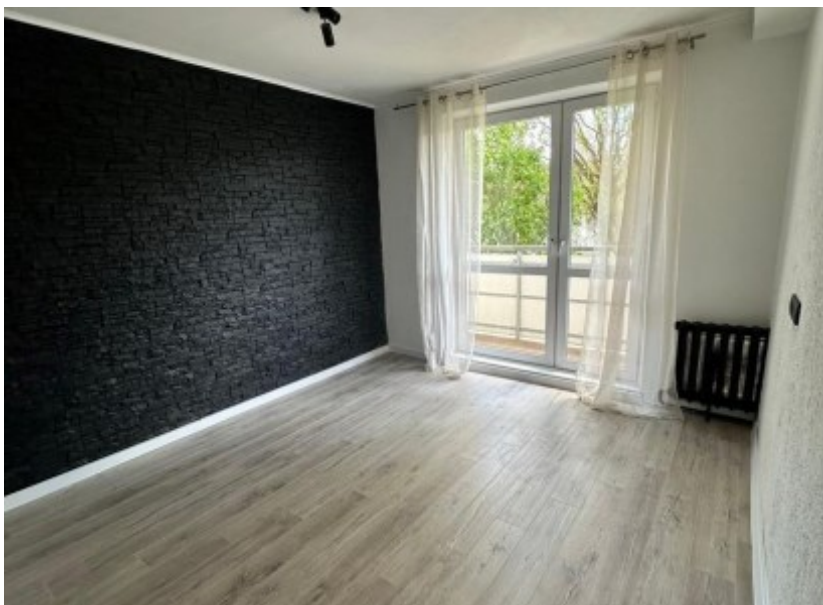

### OPIS:

Na sprzedaż mieszkanie o pow. 34,5m<sup>2</sup> usytuowane na wygodnym parterze przy ul. Turystycznej. Lokal składa się z dużego pokoju przedzielonego na pół ścianką działową, przedpokoju, łazienki, kuchni oraz przynależnej piwnicy. Mieszkanie zostało odświeżone. Okna PCV. W pokojach na podłodze panele. Łazienka wykafelkowana, na wyposażeniu kabina prysznicowa. W cenie mieszkania zabudowa kuchenna wraz ze sprzętem AGD. Mieszkanie idealne pod inwestycję (wynajem). Dostępne od zaraz. Usługa pośrednictwa jest płatna w sytuacji zakupu nieruchomości. Prezentacje wszystkich nieruchomości są bezpłatne, natomiast przed prezentacją należy podpisać umowę pośrednictwa. Zapraszamy na niezobowiązującą prezentację.

### SZCZEGÓŁY OFERTY:

Nr.	LOK-MS-9470
Miejscowość:	Jastrzębie-Zdrój
Ulica:	Turystyczna
Powierzchnia:	34,50 m <sup>2</sup>
M:	2
Cena:	189 000 zł
Liczba pokoi:	1
Piętro:	parter
Cena za m <sup>2</sup> :	5 478,26 zł
Standard:	★★★★☆