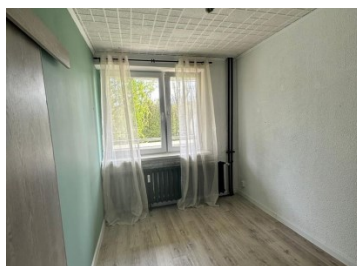

### OPIS:

Na sprzedaż mieszkanie o pow. 34,5m<sup>2</sup> usytuowane na wygodnym parterze przy ul. Turystycznej. Lokal składa się z dużego pokoju przedzielonego na pół ścianką działową, przedpokoju, łazienki, kuchni oraz przynależnej piwnicy. Mieszkanie zostało odświeżone. Okna PCV. W pokojach na podłodze panele. Łazienka wykafelkowana, na wyposażeniu kabina prysznicowa. W cenie mieszkania zabudowa kuchenna wraz ze sprzętem AGD. Mieszkanie idealne pod inwestycję (wynajem). Dostępne od zaraz. Usługa pośrednictwa jest płatna w sytuacji zakupu nieruchomości. Prezentacje wszystkich nieruchomości są bezpłatne, natomiast przed prezentacją należy podpisać umowę pośrednictwa. Zapraszamy na niezobowiązującą prezentację.

### SZCZEGÓŁY OFERTY:

Nr.	LOK-MS-9470
Miejscowość:	Jastrzębie-Zdrój
Ulica:	Turystyczna
Powierzchnia:	34,50 m <sup>2</sup>
M:	2
Cena:	189 000 zł
Liczba pokoi:	1
Piętro:	parter
Cena za m <sup>2</sup> :	5 478,26 zł
Standard:	★★★★☆