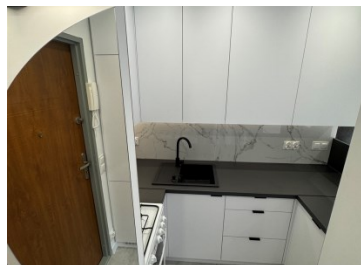

Mieszkanie

Jastrzębie-Zdrój, Osiedle Pionierów, ul. Śląska

1 300 zł

OPIS:

Na wynajem kawalerka przy ul. Śląskiej w Jastrzębiu-Zdroju. Mieszkanie o pow. 25 m² usytuowane na II piętrze w niskim bloku. Lokal składa się z jednego pokoju, kuchni, łazienki, przedpokoju wraz z szafą oraz lodówką w zabudowie. Na ścianach gładzie, na podłogach parkiet oraz płytki, okna PCV, łazienka wykafelkowana, na wyposażeniu kabina prysznicowa, pralka oraz reszta sanitariatów. W lokalu został przeprowadzony generalny remont podczas którego zostały wymienione m.in. instalacje elektryczne oraz wodno-kanalizacyjne. Mieszkanie jasne i w pełni umeblowane, gotowe do wejścia. Centrum miasta, blisko sklepy spożywcze, szkoły, przedszkola, galerie handlowe, przystanki autobusowe. Miesięczne koszty: - Odstępne - 1300 zł - Czynsz - ok. 550 zł (w naliczeniu na 1 os. 4m³ wody) - Media (gaz, prąd) - według zużycia Jednorazowe koszty: - Opłata biura - 1000zł - Najem okazjonalny - 590zł - Kaucja zwrotna - 3500zł Wymagany najem okazjonalny min. na 12 mies. Zapraszam na niezobowiązująca prezentację.

SZCZEGÓŁY OFERTY:

Nr.	LOK-MW-9465
Miejscowość:	Jastrzębie-Zdrój
Ulica:	Śląska
Powierzchnia:	25 m²
M:	2
Cena:	1 300 zł
Liczba pokoi:	1
Piętro:	2p
Cena za m²:	52 zł
Standard:	★ ★ ★ ★ ★

Sprawdź wysokość raty na kalkulatorze kredytowym lub skontaktuj się z naszym doradcą finansowym

Kontakt: Jakub Fornal

tel. **690616772**

nr licencji osoby odpowiedzialnej za czynności pośrednictwa: **6096**