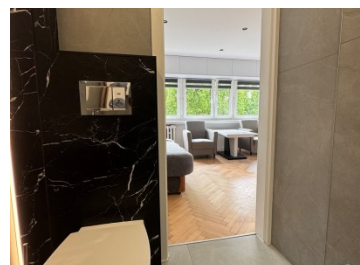

Mieszkanie

Jastrzębie-Zdrój, Osiedle Pionierów, ul. Śląska

1 300 zł

OPIS:

Na wynajem kawalerka przy ul. Śląskiej w Jastrzębiu-Zdroju. Mieszkanie o pow. 25 m² usytuowane na II piętrze w niskim bloku. Lokal składa się z jednego pokoju, kuchni, łazienki, przedpokoju wraz z szafą oraz lodówką w zabudowie. Na ścianach gładzie, na podłogach parkiet oraz płytki, okna PCV, łazienka wykafelkowana, na wyposażeniu kabina prysznicowa, pralka oraz reszta sanitariatów. W lokalu został przeprowadzony generalny remont podczas którego zostały wymienione m.in. instalacje elektryczne oraz wodno-kanalizacyjne. Mieszkanie jasne i w pełni umeblowane, gotowe do wejścia. Centrum miasta, blisko sklepy spożywcze, szkoły, przedszkola, galerie handlowe, przystanki autobusowe. Miesięczne koszty: - Odstępne - 1300 zł - Czynsz - ok. 550 zł (w naliczeniu na 1 os. 4m³ wody) - Media (gaz, prąd) - według zużycia Jednorazowe koszty: - Opłata biura - 1000zł - Najem okazjonalny - 590zł - Kaucja zwrotna - 3500zł Wymagany najem okazjonalny min. na 12 mies. Zapraszam na niezobowiązująca prezentację.

SZCZEGÓŁY OFERTY:

Nr.	LOK-MW-9465
Miejscowość:	Jastrzębie-Zdrój
Ulica:	Śląska
Powierzchnia:	25 m ²
M:	2
Cena:	1 300 zł
Liczba pokoi:	1
Piętro:	2p
Cena za m ² :	52 zł
Standard:	★ ★ ★ ★ ★

Sprawdź wysokość raty na kalkulatorze kredytowym lub skontaktuj się z naszym doradcą finansowym