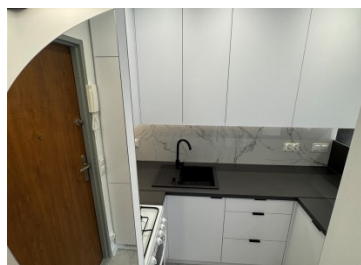

Mieszkanie

Jastrzębie-Zdrój, Osiedle Pionierów, ul. Śląska

1 300 zł

OPIS:

Na wynajem kawalerka przy ul. Śląskiej w Jastrzębiu-Zdroju. Mieszkanie o pow. 25 m² usytuowane na II piętrze w niskim bloku. Lokal składa się z jednego pokoju, kuchni, łazienki, przedpokoju wraz z szafą oraz lodówką w zabudowie. Na ścianach gładzie, na podłogach parkiet oraz płytki, okna PCV, łazienka wykafelkowana, na wyposażeniu kabina prysznicowa, pralka oraz reszta sanitariatów. W lokalu został przeprowadzony generalny remont podczas którego zostały wymienione m.in. instalacje elektryczne oraz wodno-kanalizacyjne. Mieszkanie jasne i w pełni umeblowane, gotowe do wejścia. Centrum miasta, blisko sklepy spożywcze, szkoły, przedszkola, galerie handlowe, przystanki autobusowe. Miesięczne koszty: - Odstępne - 1300 zł - Czynsz - ok. 550 zł (w naliczeniu na 1 os. 4m³ wody) - Media (gaz, prąd) - według zużycia Jednorazowe koszty: - Opłata biura - 1000zł - Najem okazjonalny - 590zł - Kaucja zwrotna - 3500zł Wymagany najem okazjonalny min. na 12 mies. Zapraszam na niezobowiązująca prezentację.

SZCZEGÓŁY OFERTY:

Nr.	LOK-MW-9465
Miejscowość:	Jastrzębie-Zdrój
Ulica:	Śląska
Powierzchnia:	25 m²
M:	2
Cena:	1 300 zł
Liczba pokoi:	1
Piętro:	2p
Cena za m²:	52 zł
Standard:	★ ★ ★ ★ ★

Sprawdź wysokość raty na kalkulatorze kredytowym lub skontaktuj się z naszym doradcą finansowym

Kontakt: Jakub Fornal

tel. **690616772**

nr licencji osoby odpowiedzialnej za czynności pośrednictwa: **6096**