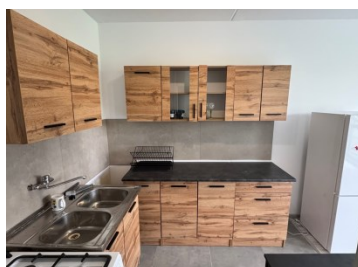

Mieszkanie

Jastrzębie-Zdrój, Osiedle Barbary, ul. Turystyczna

1 100 zł

OPIS:

Na wynajem M-3 przy ul. Turystycznej w Jastrzębiu-Zdroju. Mieszkanie o pow. 48,92 m² usytuowane na III piętrze w dziesięciopiętrowym bloku. Lokal składa się z dwóch pokoi, kuchni, łazienki, przedpokoju oraz balkonu. Mieszkanie umeblowane, na ścianach gładź, na podłogach panele oraz płytki, okna PCV. Całość zachowana w jasnej kolorystyce. Blisko sklepy spożywcze, restauracja, siłownia, stadion miejski, szkoły, przedszkola, przystanek autobusowy. Mieszkanie dostępne od zaraz. Możliwość weryfikacji poprzez profil najemcy. Miesięczne koszty: Odstępne - 1100 zł Czynsz - ok. 850 zł (w naliczeniu na 1 os.) Media (prąd, gaz) - według zużycia Jednorazowe koszty: Kaucja zwrotna - 3000 zł Koszty biura - 1000 zł Najem okazjonalny - 590 zł Wymagany najem okazjonalny min. na 12 miesięcy. Zapraszam na prezentację.

SZCZEGÓŁY OFERTY:

Nr.	LOK-MW-9450
Miejscowość:	Jastrzębie-Zdrój
Ulica:	Turystyczna
Powierzchnia:	48,92 m²
M:	3
Cena:	1 100 zł
Liczba pokoi:	2
Piętro:	3p
Cena za m²:	22,49 zł
Standard:	★ ★ ★ ★ ☆

Sprawdź wysokość raty na kalkulatorze kredytowym lub skontaktuj się z naszym doradcą finansowym

Kontakt: Jakub Fornal

tel. **690616772**

nr licencji osoby odpowiedzialnej za czynności pośrednictwa: **6096**