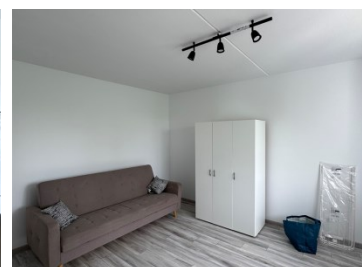

Mieszkanie

Jastrzębie-Zdrój, Osiedle Barbary, ul. Turystyczna

1 100 zł

OPIS:

Na wynajem M-3 przy ul. Turystycznej w Jastrzębiu-Zdroju. Mieszkanie o pow. 48,92 m² usytuowane na III piętrze w dziesięciopiętrowym bloku. Lokal składa się z dwóch pokoi, kuchni, łazienki, przedpokoju oraz balkonu. Mieszkanie umeblowane, na ścianach gładź, na podłogach panele oraz płytki, okna PCV. Całość zachowana w jasnej kolorystyce. Blisko sklepy spożywcze, restauracja, siłownia, stadion miejski, szkoły, przedszkola, przystanek autobusowy. Mieszkanie dostępne od zaraz. Możliwość weryfikacji poprzez profil najemcy. Miesięczne koszty: Odstępne - 1100 zł Czynsz - ok. 850 zł (w naliczeniu na 1 os.) Media (prąd, gaz) - według zużycia Jednorazowe koszty: Kaucja zwrotna - 3000 zł Koszty biura - 1000 zł Najem okazjonalny - 590 zł Wymagany najem okazjonalny min. na 12 miesięcy. Zapraszam na prezentację.

SZCZEGÓŁY OFERTY:

Nr.	LOK-MW-9450
Miejscowość:	Jastrzębie-Zdrój
Ulica:	Turystyczna
Powierzchnia:	48,92 m²
M:	3
Cena:	1 100 zł
Liczba pokoi:	2
Piętro:	3p
Cena za m²:	22,49 zł
Standard:	★ ★ ★ ★ ☆

Sprawdź wysokość raty na kalkulatorze kredytowym lub skontaktuj się z naszym doradcą finansowym

Kontakt: Jakub Fornal

tel. **690616772**

nr licencji osoby odpowiedzialnej za czynności pośrednictwa: **6096**