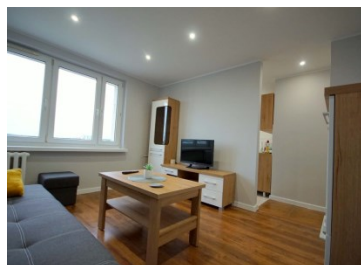

Mieszkanie

Jastrzębie-Zdrój, Osiedle Pionierów, ul. Kurpiowska

1 350 zł

OPIS:

Na wynajem kawalerka przy ul. Kurpiowskiej w Jastrzębiu-Zdroju. Mieszkanie o pow. 34,3m² usytuowane na VIII piętrze w dziesięciopiętrowym bloku. Lokal składa się z dwóch pokoi (wydzielona strefa sypialniana), kuchni, łazienki, przedpokoju. Na ścianach gładzie, na podłogach panele oraz płytki okna PCV, łazienka wykafelkowana, na wyposażeniu kabina prysznicowa. Mieszkanie jasne i w pełni umeblowane. Centrum miasta, blisko sklepy spożywcze, szkoły, przedszkola, galerie handlowe, przystanki autobusowe. Lokal dostępny do obejrzenia od 18 maja. Miesięczne koszty: - Odstępne - 1350 zł - Czynnosc - ok. 650 zł (w naliczeniu na 1 os. 3m³ wody) - Media (gaz, prąd) - według zużycia Jednorazowe koszty: - Opłata biura - 1000zł - Najem okazjonalny - 590zł - Kaucja zwrotna - 2500zł Wymagany najem okazjonalny min. na 12 mies. Lokal dostępny do obejrzenia od 18 maja. Zapraszam na niezobowiązująca prezentację.

SZCZEGÓŁY OFERTY:

Nr.	LOK-MW-9445
Miejscowość:	Jastrzębie-Zdrój
Ulica:	Kurpiowska
Powierzchnia:	34,30 m ²
M:	2
Cena:	1 350 zł
Liczba pokoi:	1
Piętro:	8p
Cena za m ² :	39,36 zł
Standard:	★ ★ ★ ★ ★

Sprawdź wysokość raty na kalkulatorze kredytowym lub skontaktuj się z naszym doradcą finansowym