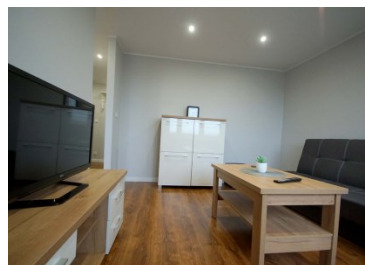

Mieszkanie

Jastrzębie-Zdrój, Osiedle Pionierów, ul. Kurpiowska

1 350 zł

OPIS:

Na wynajem kawalerka przy ul. Kurpiowskiej w Jastrzębiu-Zdroju. Mieszkanie o pow. 34,3m² usytuowane na VIII piętrze w dziesięciopiętrowym bloku. Lokal składa się z dwóch pokoi (wydzielona strefa sypialniana), kuchni, łazienki, przedpokoju. Na ścianach gładzie, na podłogach panele oraz płytki okna PCV, łazienka wykafelkowana, na wyposażeniu kabina prysznicowa. Mieszkanie jasne i w pełni umeblowane. Centrum miasta, blisko sklepy spożywcze, szkoły, przedszkola, galerie handlowe, przystanki autobusowe. Lokal dostępny do obejrzenia od 18 maja. Miesięczne koszty: - Odstępne - 1350 zł - Czynnosc - ok. 650 zł (w naliczeniu na 1 os. 3m³ wody) - Media (gaz, prąd) - według zużycia Jednorazowe koszty: - Opłata biura - 1000zł - Najem okazjonalny - 590zł - Kaucja zwrotna - 2500zł Wymagany najem okazjonalny min. na 12 mies. Lokal dostępny do obejrzenia od 18 maja. Zapraszam na niezobowiązująca prezentację.

SZCZEGÓŁY OFERTY:

Nr.	LOK-MW-9445
Miejscowość:	Jastrzębie-Zdrój
Ulica:	Kurpiowska
Powierzchnia:	34,30 m ²
M:	2
Cena:	1 350 zł
Liczba pokoi:	1
Piętro:	8p
Cena za m ² :	39,36 zł
Standard:	★ ★ ★ ★ ★

Sprawdź wysokość raty na kalkulatorze kredytowym lub skontaktuj się z naszym doradcą finansowym