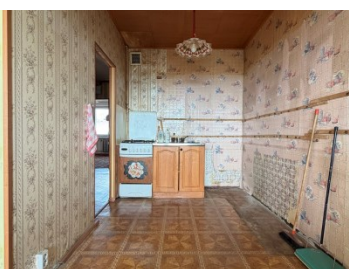

Mieszkanie

Jastrzębie-Zdrój, Osiedle Barbary, ul. Turystyczna

220 000 zł

OPIS:

Na sprzedaż mieszkanie o pow. 55,7m² usytuowane na dziewiątym piętrze przy ul. Turystycznej. W skład lokalu wchodzi: salon, kuchnia, łazienka, przedpokój, dwie sypialnie oraz komórka lokatorska na dziewiątym piętrze. Mieszkanie przeznaczone do własnej aranżacji. Dogodna lokalizacja w pobliżu sklepy, szkoła, przedszkole, siłownia, skate-park, apteka całodobowa, komunikacja miejska. Zapraszamy na niezobowiązującą prezentację .

SZCZEGÓŁY OFERTY:

Nr.	LOK-MS-9440
Miejscowość:	Jastrzębie-Zdrój
Ulica:	Turystyczna
Powierzchnia:	55,70 m ²
M:	4
Cena:	220 000 zł
Liczba pokoi:	3
Piętro:	9p
Cena za m ² :	3 949,73 zł
Standard:	★☆☆☆☆

Sprawdź wysokość raty na kalkulatorze kredytowym lub skontaktuj się z naszym doradcą finansowym