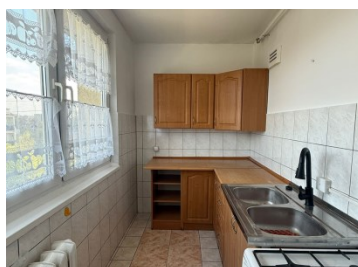

Mieszkanie

Jastrzębie-Zdrój, Osiedle Przyjaźń, ul. Górnicza

900 zł

OPIS:

Do wynajęcia mieszkanie M-2, znajdujące się na czwartym piętrze w niskim bloku położone na ul. Górnicznej. Lokal składa się z pokoju z wyjściem na balkon, kuchni z oknem, łazienki, przedpokoju oraz przynależnej piwnicy. Łazienka w kafelkach z kabiną prysznicową i bojlerem elektrycznym. Mieszkanie częściowo umeblowane. Wejście do klatki zabezpieczone domofonem, parking przed budynkiem. Spokojna lokalizacja. W pobliżu komunikacja miejska, sklepy osiedlowe, punkty usługowe, apteka, przychodnia. Koszty: -odstępne 900zł/miesięcznie (do negocjacji) -czynsz około 800 zł -najem okazjonalny (notarialny) 590 zł -kaucja zwrotna 1500 zł -jednorazowa opłata biura 1000 zł Mieszkanie wolne od zaraz. Zapraszamy na niezobowiązującą prezentację.

SZCZEGÓŁY OFERTY:

Nr.	LOK-MW-9425
Miejscowość:	Jastrzębie-Zdrój
Ulica:	Górnicza
Powierzchnia:	38 m²
M:	2
Cena:	900 zł
Liczba pokoi:	1
Piętro:	4p
Cena za m²:	23,68 zł
Standard:	★ ★ ☆ ☆ ☆

Sprawdź wysokość raty na kalkulatorze kredytowym lub skontaktuj się z naszym doradcą finansowym

Kontakt: Małgorzata Węzka

tel. **697066096**

nr licencji osoby odpowiedzialnej za czynności pośrednictwa: **6096**