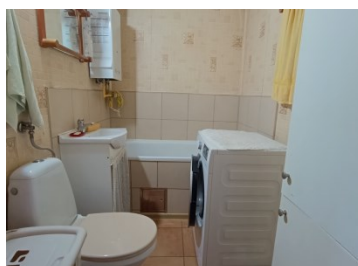

Mieszkanie

Jastrzębie-Zdrój, Osiedle Barbary, ul. Szkolna

239 900 zł

OPIS:

Na sprzedaż trzypokojowe mieszkanie położone na trzecim piętrze w niskim bloku przy ulicy Szkolnej w Jastrzębiu-Zdroju. Mieszkanie składa się z dużego salonu z wyjściem na balkon, kuchni, łazienki wraz z WC, dwóch nieprześciowych pokoi oraz przedpokoju. Na ścianach tapety na podłogach panele i gres. Okna PCV. Lokalizacja - spokojna dzielnica Jastrzębia-Zdroju, w pobliżu: przystanki MZK, osiedlowe sklepiki, dyskonty oraz targowisko miejskie. Pod blokiem duży parking dla mieszkańców. Do mieszkania przynależy piwnica. Cena do negocjacji. Zapraszamy na prezentację!

SZCZEGÓŁY OFERTY:

Nr.	LOK-MS-8861
Miejscowość:	Jastrzębie-Zdrój
Ulica:	Szkolna
Powierzchnia:	55,70 m²
M:	4
Cena:	239 900 zł
Liczba pokoi:	3
Piętro:	3p
Cena za m²:	4 307 zł
Standard:	★ ★ ★ ★ ★

Sprawdź wysokość raty na kalkulatorze kredytowym lub skontaktuj się z naszym doradcą finansowym

Kontakt: Oliwia Jadach

tel. **573431962**

nr licencji osoby odpowiedzialnej za czynności pośrednictwa: **6096**