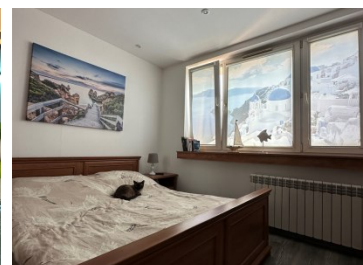

SZCZEGÓŁY OFERTY:

Nr.	LOK-MS-8676
Miejscowość:	Jastrzębie-Zdrój
Ulica:	Zielona
Powierzchnia:	70,51 m²
M:	5/6
Cena:	339 000 zł
Liczba pokoi:	4
Piętro:	7p
Cena za m²:	4 807,83 zł
Standard:	★ ★ ★ ★ ☆

Sprawdź wysokość raty na kalkulatorze kredytowym lub skontaktuj się z naszym doradcą finansowym

Kontakt: Małgorzata Węzka

tel. **697066096**

nr licencji osoby odpowiedzialnej za czynności pośrednictwa: **6096**