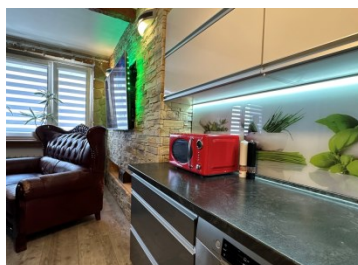

SZCZEGÓŁY OFERTY:

Nr.	LOK-MS-8676
Miejscowość:	Jastrzębie-Zdrój
Ulica:	Zielona
Powierzchnia:	70,51 m²
M:	5/6
Cena:	339 000 zł
Liczba pokoi:	4
Piętro:	7p
Cena za m²:	4 807,83 zł
Standard:	★ ★ ★ ★ ☆

Sprawdź wysokość raty na kalkulatorze kredytowym lub skontaktuj się z naszym doradcą finansowym

Kontakt: Małgorzata Węzka

tel. **697066096**

nr licencji osoby odpowiedzialnej za czynności pośrednictwa: **6096**