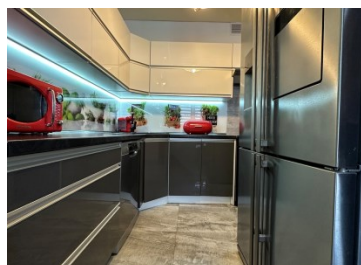

SZCZEGÓŁY OFERTY:

Nr.	LOK-MS-8676
Miejscowość:	Jastrzębie-Zdrój
Ulica:	Zielona
Powierzchnia:	70,51 m²
M:	5/6
Cena:	339 000 zł
Liczba pokoi:	4
Piętro:	7p
Cena za m²:	4 807,83 zł
Standard:	★ ★ ★ ★ ☆

Sprawdź wysokość raty na kalkulatorze kredytowym lub skontaktuj się z naszym doradcą finansowym

Kontakt: Małgorzata Węzka

tel. **697066096**

nr licencji osoby odpowiedzialnej za czynności pośrednictwa: **6096**