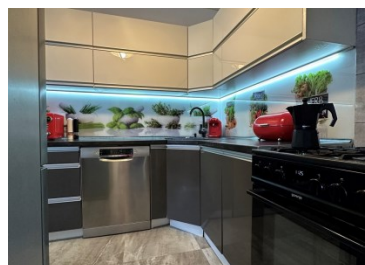

SZCZEGÓŁY OFERTY:

Nr.	LOK-MS-8676
Miejscowość:	Jastrzębie-Zdrój
Ulica:	Zielona
Powierzchnia:	70,51 m²
M:	5/6
Cena:	339 000 zł
Liczba pokoi:	4
Piętro:	7p
Cena za m²:	4 807,83 zł
Standard:	★ ★ ★ ★ ☆

Sprawdź wysokość raty na kalkulatorze kredytowym lub skontaktuj się z naszym doradcą finansowym

Kontakt: Małgorzata Węzka

tel. **697066096**

nr licencji osoby odpowiedzialnej za czynności pośrednictwa: **6096**