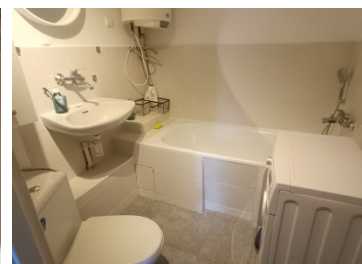

### OPIS:

Oferujemy do wynajmu kawalerkę (m-2) o powierzchni użytkowej 28,09 m<sup>2</sup>, składającej się z dużego pokoju z balkonem, kuchni przestronnej z oknem, łazienki i przedpokoju. Wymienione okna PCV, wymienione kaloryfery. W pokoju na ścianie gładź, podłoga panele. Mieszkanie częściowo wyposażone w podstawowe meble. Schudne i słoneczne. Lokalizacja ciche spokojne osiedle, w pobliżu liczne sklepy, mili sąsiedzi. Miesięczne odstępne: 900 zł Czynsz: 560 zł ( 1 osoba) Media: według zużycia (prąd + butla gazowa) Wymagany najem okazjonalny. Jednorazowe opłaty: + 1500zł jednorazowa kaucja (do negocjacji) + 555zł najem okazjonalny (notarialny) + 1000zł opłata biura Zapraszam na prezentację.

### SZCZEGÓŁY OFERTY:

Nr.	LOK-MW-8628
Miejscowość:	Jastrzębie-Zdrój
Ulica:	Wiejska
Powierzchnia:	28 m <sup>2</sup>
M:	2
Cena:	900 zł
Liczba pokoi:	1
Piętro:	1p
Cena za m <sup>2</sup> :	32,14 zł
Standard:	★ ★ ★ ★ ☆