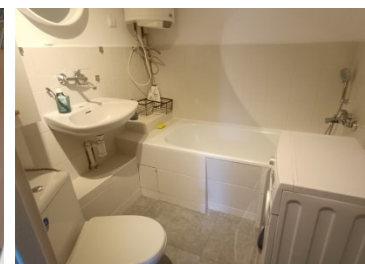

### OPIS:

Oferujemy do wynajmu kawalerkę (m-2) o powierzchni użytkowej 28,09 m<sup>2</sup>, składającej się z dużego pokoju z balkonem, kuchni przestronnej z oknem, łazienki i przedpokoju. Wymienione okna PCV, wymienione kaloryfery. W pokoju na ścianie gładź, podłoga panele. Mieszkanie częściowo wyposażone w podstawowe meble. Schudne i słoneczne. Lokalizacja ciche spokojne osiedle, w pobliżu liczne sklepy, mili sąsiedzi. Miesięczne odstępne: 900 zł Czynsz: 560 zł ( 1 osoba) Media: według zużycia (prąd + butla gazowa) Wymagany najem okazjonalny. Jednorazowe opłaty: + 1500zł jednorazowa kaucja (do negocjacji) + 555zł najem okazjonalny (notarialny) + 1000zł opłata biura Zapraszam na prezentację.

### SZCZEGÓŁY OFERTY:

Nr.	LOK-MW-8628
Miejscowość:	Jastrzębie-Zdrój
Ulica:	Wiejska
Powierzchnia:	28 m <sup>2</sup>
M:	2
Cena:	900 zł
Liczba pokoi:	1
Piętro:	1p
Cena za m <sup>2</sup> :	32,14 zł
Standard:	★ ★ ★ ★ ☆