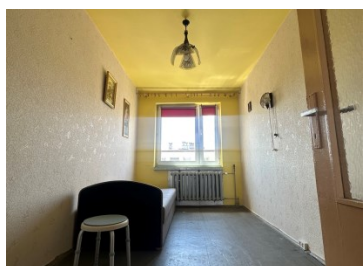

### OPIS:

Oferujemy na sprzedaż mieszkanie o pow. 38m<sup>2</sup> usytuowane na IV piętrze niskiego bloku w Jastrzębiu Zdroju przy os. 1000-lecia. W skład nieruchomości wchodzi: salon, kuchnia z oknem, sypialnia dwa małe przedpokoje, łazienka oraz przynależna piwnica. Mieszkanie idealne do własnej aranżacji bardzo słoneczne. Dogodna lokalizacja w pobliżu szkoła, przedszkole, apteka, sklepy, komunikacja miejska, ośrodek zdrowia. Cena podlega negocjacji. Oferta z wyłącznością biura. Zapraszamy na niezobowiązującą prezentację.

### SZCZEGÓŁY OFERTY:

Nr.	LOK-MS-8542
Miejscowość:	Jastrzębie-Zdrój
Ulica:	1000-lecia
Powierzchnia:	38 m <sup>2</sup>
M:	3
Cena:	139 000 zł
Liczba pokoi:	2
Piętro:	4p
Cena za m <sup>2</sup> :	3 657,89 zł
Standard:	★ ★ ☆ ☆ ☆