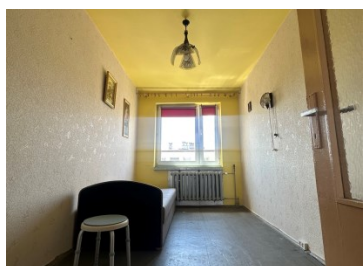

### OPIS:

Oferujemy na sprzedaż mieszkanie o pow. 38m<sup>2</sup> usytuowane na IV piętrze niskiego bloku w Jastrzębiu Zdroju przy os. 1000-lecia. W skład nieruchomości wchodzi: salon, kuchnia z oknem, sypialnia dwa małe przedpokoje, łazienka oraz przynależna piwnica. Mieszkanie idealne do własnej aranżacji bardzo słoneczne. Dogodna lokalizacja w pobliżu szkoła, przedszkole, apteka, sklepy, komunikacja miejska, ośrodek zdrowia. Cena podlega negocjacji. Oferta z wyłączością biura. Zapraszamy na niezobowiązującą prezentację.

### SZCZEGÓŁY OFERTY:

Nr.	LOK-MS-8542
Miejscowość:	Jastrzębie-Zdrój
Ulica:	1000-lecia
Powierzchnia:	38 m <sup>2</sup>
M:	3
Cena:	139 000 zł
Liczba pokoi:	2
Piętro:	4p
Cena za m <sup>2</sup> :	3 657,89 zł
Standard:	★ ★ ☆ ☆ ☆