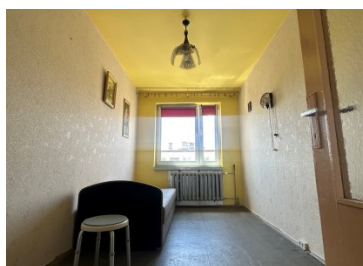

Mieszkanie

Jastrzębie-Zdrój, Osiedle 1000-lecia, ul. 1000-lecia

139 000 zł

OPIS:

Oferujemy na sprzedaż mieszkanie o pow. 38m² usytuowane na IV piętrze niskiego bloku w Jastrzębiu Zdroju przy os. 1000-lecia. W skład nieruchomości wchodzi: salon, kuchnia z oknem, sypialnia dwa małe przedpokoje, łazienka oraz przynależna piwnica. Mieszkanie idealne do własnej aranżacji bardzo słoneczne. Dogodna lokalizacja w pobliżu szkoła, przedszkole, apteka, sklepy, komunikacja miejska, ośrodek zdrowia. Cena podlega negocjacji. Oferta z wyłącznością biura. Zapraszamy na niezobowiązującą prezentację.

SZCZEGÓŁY OFERTY:

Nr.	LOK-MS-8542
Miejscowość:	Jastrzębie-Zdrój
Ulica:	1000-lecia
Powierzchnia:	38 m ²
M:	3
Cena:	139 000 zł
Liczba pokoi:	2
Piętro:	4p
Cena za m ² :	3 657,89 zł
Standard:	★ ★ ☆ ☆ ☆

Sprawdź wysokość raty na kalkulatorze kredytowym lub skontaktuj się z naszym doradcą finansowym