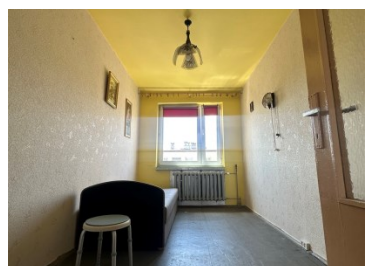

Mieszkanie

Jastrzębie-Zdrój, Osiedle 1000-lecia, ul. 1000-lecia

139 000 zł

OPIS:

Oferujemy na sprzedaż mieszkanie o pow. 38m² usytuowane na IV piętrze niskiego bloku w Jastrzębiu Zdroju przy os. 1000-lecia. W skład nieruchomości wchodzi: salon, kuchnia z oknem, sypialnia dwa małe przedpokoje, łazienka oraz przynależna piwnica. Mieszkanie idealne do własnej aranżacji bardzo słoneczne. Dogodna lokalizacja w pobliżu szkoła, przedszkole, apteka, sklepy, komunikacja miejska, ośrodek zdrowia. Cena podlega negocjacji. Oferta z wyłącznością biura. Zapraszamy na niezobowiązującą prezentację.

SZCZEGÓŁY OFERTY:

Nr.	LOK-MS-8542
Miejscowość:	Jastrzębie-Zdrój
Ulica:	1000-lecia
Powierzchnia:	38 m ²
M:	3
Cena:	139 000 zł
Liczba pokoi:	2
Piętro:	4p
Cena za m ² :	3 657,89 zł
Standard:	★ ★ ☆ ☆ ☆

Sprawdź wysokość raty na kalkulatorze kredytowym lub skontaktuj się z naszym doradcą finansowym