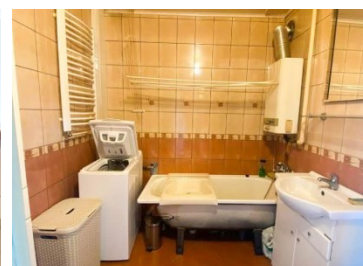

Mieszkanie

Jastrzębie-Zdrój, Osiedle Chrobrego, ul. Marusarzówny

164 000 zł

OPIS:

Na sprzedaż M-2 przy ul. Marusarzówny w Jastrzębiu-Zdroju. Mieszkanie o pow. 36 m² usytuowane na IX piętrze w jedenastopiętrowym bloku. Lokal składa się z dużego pokoju, kuchni, łazienki, przedpokoju oraz przynależnej piwnicy. Mieszkanie z przeznaczeniem do własnej aranżacji Okna PCV. Nieruchomość znajduje się w bardzo atrakcyjnej części miasta blisko Lidl, Biedronka, Lewiatan, Żabka, szpital, hala sportowa, lodowisko, studio Jogi oraz straż pożarna. Dla miłośników sportu do wyboru są tu dwa fitness kluby z siłownią i strefą SPA. Zapraszam na prezentację

SZCZEGÓŁY OFERTY:

Nr.	LOK-MS-8522
Miejscowość:	Jastrzębie-Zdrój
Ulica:	Marusarzówny
Powierzchnia:	36 m²
M:	2
Cena:	164 000 zł
Liczba pokoi:	1
Piętro:	9p
Cena za m²:	4 555,56 zł
Standard:	★ ★ ★ ★ ☆

Sprawdź wysokość raty na kalkulatorze kredytowym lub skontaktuj się z naszym doradcą finansowym

Kontakt: Alicja Gorna

tel. **798679637**

nr licencji osoby odpowiedzialnej za czynności pośrednictwa: **6096**