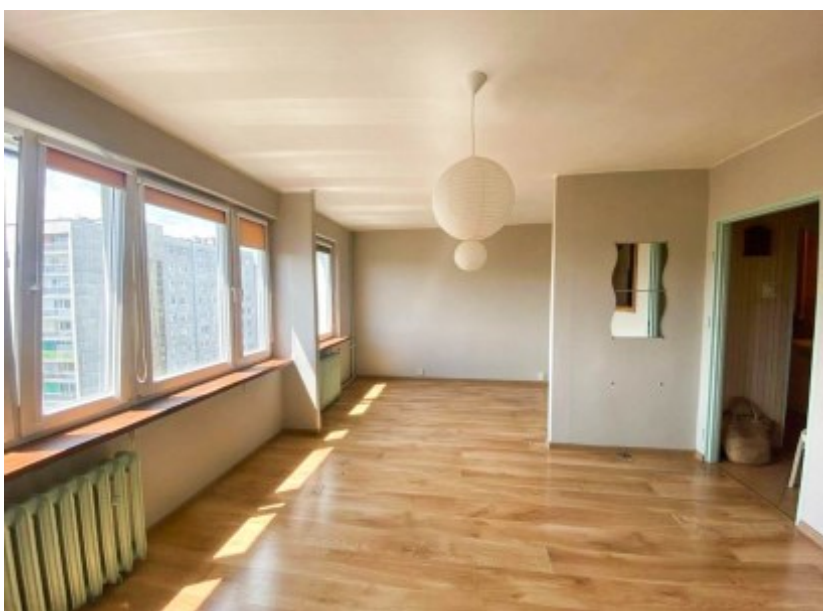

Mieszkanie

Jastrzębie-Zdrój, Osiedle Chrobrego, ul. Marusarzówny

164 000 zł

OPIS:

Na sprzedaż M-2 przy ul. Marusarzówny w Jastrzębiu-Zdroju. Mieszkanie o pow. 36 m² usytuowane na IX piętrze w jedenastopiętrowym bloku. Lokal składa się z dużego pokoju, kuchni, łazienki, przedpokoju oraz przynależnej piwnicy. Mieszkanie z przeznaczeniem do własnej aranżacji Okna PCV. Nieruchomość znajduje się w bardzo atrakcyjnej części miasta blisko Lidl, Biedronka, Lewiatan, Żabka, szpital, hala sportowa, lodowisko, studio Jogi oraz straż pożarna. Dla miłośników sportu do wyboru są tu dwa fitness kluby z siłownią i strefą SPA. Zapraszam na prezentację

SZCZEGÓŁY OFERTY:

Nr.	LOK-MS-8522
Miejscowość:	Jastrzębie-Zdrój
Ulica:	Marusarzówny
Powierzchnia:	36 m ²
M:	2
Cena:	164 000 zł
Liczba pokoi:	1
Piętro:	9p
Cena za m ² :	4 555,56 zł
Standard:	★ ★ ★ ★ ☆

Sprawdź wysokość raty na kalkulatorze kredytowym lub skontaktuj się z naszym doradcą finansowym