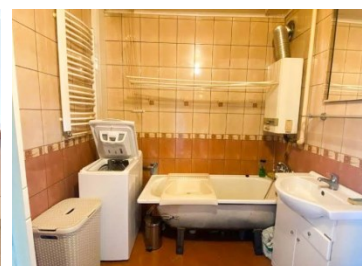

Mieszkanie

Jastrzębie-Zdrój, Osiedle Chrobrego, ul. Marusarzówny

164 000 zł

OPIS:

Na sprzedaż M-2 przy ul. Marusarzówny w Jastrzębiu-Zdroju. Mieszkanie o pow. 36 m² usytuowane na IX piętrze w jedenastopiętrowym bloku. Lokal składa się z dużego pokoju, kuchni, łazienki, przedpokoju oraz przynależnej piwnicy. Mieszkanie z przeznaczeniem do własnej aranżacji Okna PCV. Nieruchomość znajduje się w bardzo atrakcyjnej części miasta blisko Lidl, Biedronka, Lewiatan, Żabka, szpital, hala sportowa, lodowisko, studio Jogi oraz straż pożarna. Dla miłośników sportu do wyboru są tu dwa fitness kluby z siłownią i strefą SPA. Zapraszam na prezentację

SZCZEGÓŁY OFERTY:

Nr.	LOK-MS-8522
Miejscowość:	Jastrzębie-Zdrój
Ulica:	Marusarzówny
Powierzchnia:	36 m²
M:	2
Cena:	164 000 zł
Liczba pokoi:	1
Piętro:	9p
Cena za m²:	4 555,56 zł
Standard:	★ ★ ★ ★ ☆

Sprawdź wysokość raty na kalkulatorze kredytowym lub skontaktuj się z naszym doradcą finansowym

Kontakt: **Alicja Gorna**

tel. **798679637**

nr licencji osoby odpowiedzialnej za czynności pośrednictwa: **6096**