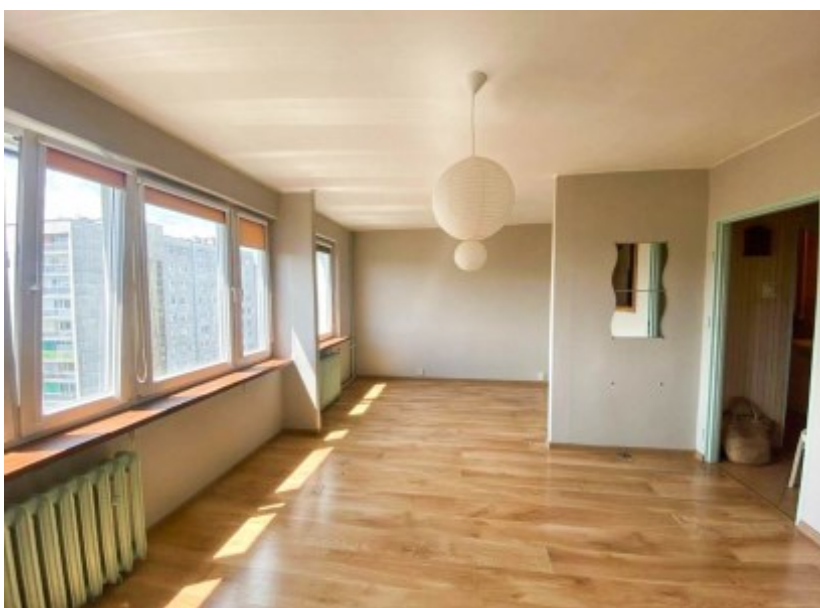

Mieszkanie

Jastrzębie-Zdrój, Osiedle Chrobrego, ul. Marusarzówny

164 000 zł

OPIS:

Na sprzedaż M-2 przy ul. Marusarzówny w Jastrzębiu-Zdroju. Mieszkanie o pow. 36 m² usytuowane na IX piętrze w jedenastopiętrowym bloku. Lokal składa się z dużego pokoju, kuchni, łazienki, przedpokoju oraz przynależnej piwnicy. Mieszkanie z przeznaczeniem do własnej aranżacji Okna PCV. Nieruchomość znajduje się w bardzo atrakcyjnej części miasta blisko Lidl, Biedronka, Lewiatan, Żabka, szpital, hala sportowa, lodowisko, studio Jogi oraz straż pożarna. Dla miłośników sportu do wyboru są tu dwa fitness kluby z siłownią i strefą SPA. Zapraszam na prezentację

SZCZEGÓŁY OFERTY:

Nr.	LOK-MS-8522
Miejscowość:	Jastrzębie-Zdrój
Ulica:	Marusarzówny
Powierzchnia:	36 m ²
M:	2
Cena:	164 000 zł
Liczba pokoi:	1
Piętro:	9p
Cena za m ² :	4 555,56 zł
Standard:	★ ★ ★ ★ ☆

Sprawdź wysokość raty na kalkulatorze kredytowym lub skontaktuj się z naszym doradcą finansowym