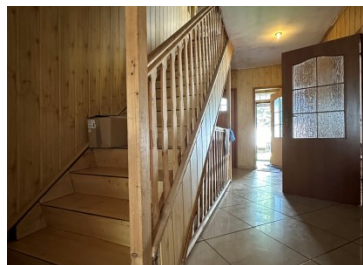

Dom
Pawłowice, Warszowice, ul.
379 000 zł

OPIS:

Na sprzedaż wolnostojący dom o powierzchni użytkowej 146,5 m², częściowo podpiwniczony, otoczony lasem, położony na działce o powierzchni 1.2766 ha (kupujący nie musi być rolnikiem). Nieruchomość wybudowana ok. 1920r. z cegły, dach pokryty eternitem. Dodatkowo na działce znajduje się budynek gospodarczy z garażem. Dom jest z każdej strony otoczony terenem zielonym a sama działka posiada wiele możliwości zagospodarowania przestrzeni. Budynek mieszkalny składa się Parter: -wiatrołap -przedpokój -cztery pokoje -kuchnia -spiżarnia -łazienka -WC Na piętrze znajduje się natomiast poddasze do zagospodarowania. Gospodarstwo posiada przyłącze prądu, wody. Ścieki odprowadzane są do szamba. Budynek wyposażony jest w instalację CO i ogrzewany jest piecem na węgiel i drewno (wymieniony w 2017r). W całym domu wymienione okna PCV. Dojazd do posesji drogą asfaltową. Cena podlega negocjacji. Zapraszamy na niezobowiązującą prezentację. Oferta z wyłączością dla biura.

SZCZEGÓŁY OFERTY:

Nr.	LOK-DS-8504
Miejscowość:	Pawłowice
Ulica:	
Powierzchnia:	165 m ²
M:	5/6
Cena:	379 000 zł
Liczba pokoi:	4
Piętro:	
Cena za m ² :	2 296,97 zł
Standard:	★ ★ ★ ★ ★

Sprawdź wysokość raty na kalkulatorze kredytowym lub skontaktuj się z naszym doradcą finansowym