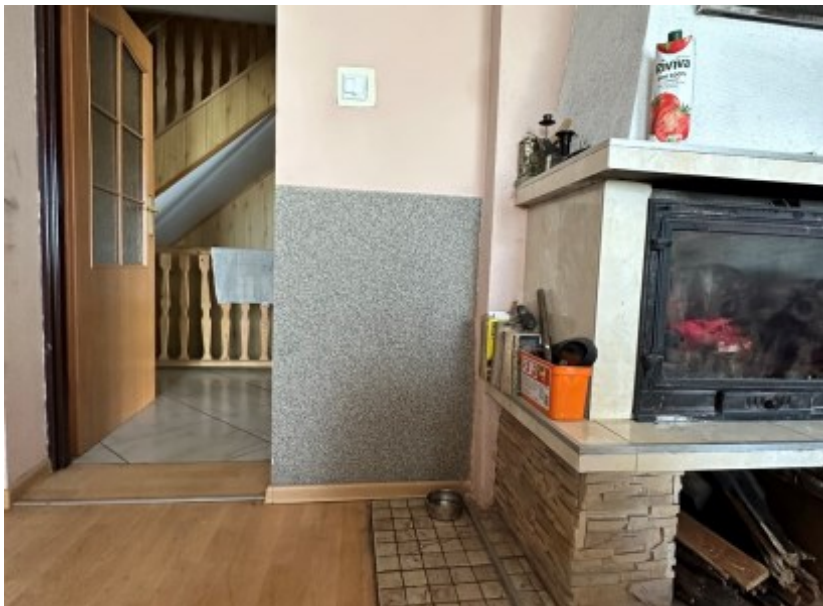

Dom
Pawłowice, Warszowice, ul.
379 000 zł

OPIS:

Na sprzedaż wolnostojący dom o powierzchni użytkowej 146,5 m², częściowo podpiwniczony, otoczony lasem, położony na działce o powierzchni 1.2766 ha (kupujący nie musi być rolnikiem). Nieruchomość wybudowana ok. 1920r. z cegły, dach pokryty eternitem. Dodatkowo na działce znajduje się budynek gospodarczy z garażem. Dom jest z każdej strony otoczony terenem zielonym a sama działka posiada wiele możliwości zagospodarowania przestrzeni. Budynek mieszkalny składa się Parter: -wiatrołap -przedpokój -cztery pokoje -kuchnia -spiżarnia -łazienka -WC Na piętrze znajduje się natomiast poddasze do zagospodarowania. Gospodarstwo posiada przyłącze prądu, wody. Ścieki odprowadzane są do szamba. Budynek wyposażony jest w instalację CO i ogrzewany jest piecem na węgiel i drewno (wymieniony w 2017r). W całym domu wymienione okna PCV. Dojazd do posesji drogą asfaltową. Cena podlega negocjacji. Zapraszamy na niezobowiązującą prezentację. Oferta z wyłączością dla biura.

SZCZEGÓŁY OFERTY:

Nr.	LOK-DS-8504
Miejscowość:	Pawłowice
Ulica:	
Powierzchnia:	165 m ²
M:	5/6
Cena:	379 000 zł
Liczba pokoi:	4
Piętro:	
Cena za m ² :	2 296,97 zł
Standard:	★ ★ ★ ★ ★

Sprawdź wysokość raty na kalkulatorze kredytowym lub skontaktuj się z naszym doradcą finansowym