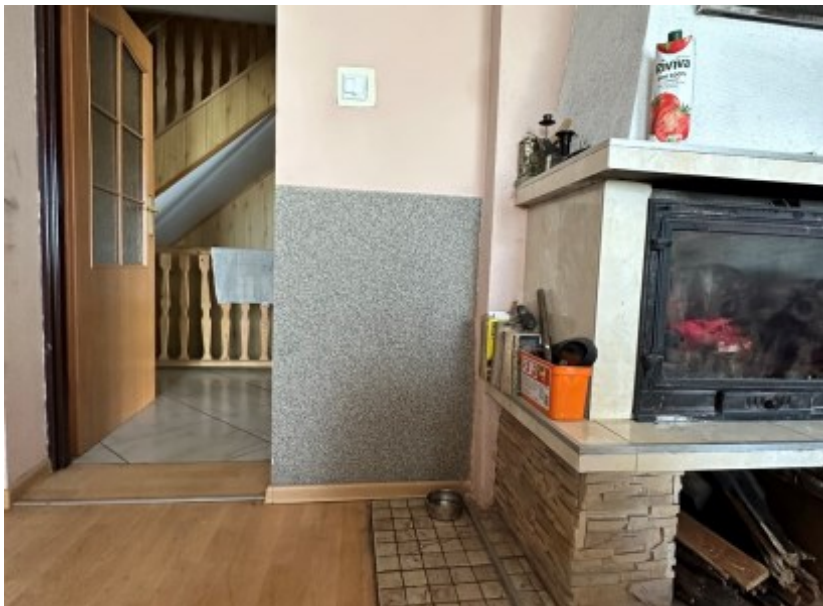

Dom
Pawłowice, Warszowice, ul.
349 000 zł

OPIS:

REZERWACJA Na sprzedaż wolnostojący dom o powierzchni użytkowej 146,5 m², częściowo podpiwniczony, otoczony lasem, położony na działce o powierzchni 1.2766 ha (kupujący nie musi być rolnikiem). Nieruchomość wybudowana ok. 1920r. z cegły, dach pokryty eternitem. Dodatkowo na działce znajduje się budynek gospodarczy z garażem. Dom jest z każdej strony otoczony terenem zielonym a sama działka posiada wiele możliwości zagospodarowania przestrzeni. Budynek mieszkalny składa się Parter: -wiatrołap -przedpokój -cztery pokoje -kuchnia -spizarnia -łazienka -WC Na piętrze znajduje się natomiast poddasze do zagospodarowania. Gospodarstwo posiada przyłącze prądu, wody. Ścieki odprowadzane są do szamba. Budynek wyposażony jest w instalację CO i ogrzewany jest piecem na węgiel i drewno (wymieniony w 2017r). W całym domu wymienione okna PCV. Dojazd do posesji drogą asfaltową. Cena podlega negocjacji. Zapraszamy na niezobowiązującą prezentację. Oferta z wyłączością dla biura.

SZCZEGÓŁY OFERTY:

Nr.	LOK-DS-8504
Miejscowość:	Pawłowice
Ulica:	
Powierzchnia:	165 m ²
M:	5/6
Cena:	349 000 zł
Liczba pokoi:	4
Piętro:	
Cena za m ² :	2 115,15 zł
Standard:	★ ★ ★ ★ ★

Sprawdź wysokość raty na kalkulatorze kredytowym lub skontaktuj się z naszym doradcą finansowym