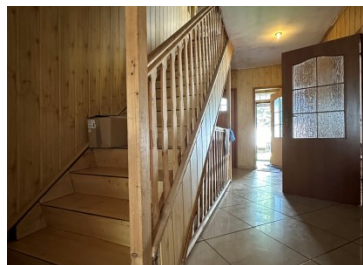

Dom
Pawłowice, Warszowice, ul.
349 000 zł

OPIS:

REZERWACJA Na sprzedaż wolnostojący dom o powierzchni użytkowej 146,5 m², częściowo podpiwniczony, otoczony lasem, położony na działce o powierzchni 1.2766 ha (kupujący nie musi być rolnikiem). Nieruchomość wybudowana ok. 1920r. z cegły, dach pokryty eternitem. Dodatkowo na działce znajduje się budynek gospodarczy z garażem. Dom jest z każdej strony otoczony terenem zielonym a sama działka posiada wiele możliwości zagospodarowania przestrzeni. Budynek mieszkalny składa się Parter: -wiatrołap -przedpokój -cztery pokoje -kuchnia -spizarnia -łazienka -WC Na piętrze znajduje się natomiast poddasze do zagospodarowania. Gospodarstwo posiada przyłącze prądu, wody. Ścieki odprowadzane są do szamba. Budynek wyposażony jest w instalację CO i ogrzewany jest piecem na węgiel i drewno (wymieniony w 2017r). W całym domu wymienione okna PCV. Dojazd do posesji drogą asfaltową. Cena podlega negocjacji. Zapraszamy na niezobowiązującą prezentację. Oferta z wyłączością dla biura.

SZCZEGÓŁY OFERTY:

Nr.	LOK-DS-8504
Miejscowość:	Pawłowice
Ulica:	
Powierzchnia:	165 m ²
M:	5/6
Cena:	349 000 zł
Liczba pokoi:	4
Piętro:	
Cena za m ² :	2 115,15 zł
Standard:	★ ★ ★ ★ ★

Sprawdź wysokość raty na kalkulatorze kredytowym lub skontaktuj się z naszym doradcą finansowym