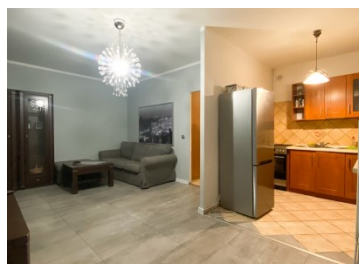

Mieszkanie

Jastrzębie-Zdrój, Osiedle Barbary, ul. Jasna

259 000 zł

OPIS:

Przedstawiamy Państwu ofertę sprzedaży dwupokojowego mieszkania, usytuowanego na parterze niskiego bloku. W skład wchodzi duży salon, mniejszy pokój, przedpokój, kuchnia oraz łazienka. Do mieszkania przynależy duży balkon oraz piwnica. W mieszkaniu, na podłogach panele/winyłe oraz kafelki. Na ścianach gładzie. Łazienka oraz kuchnia w kafelkach. Mieszkanie pozostaje częściowo umeblowane. W przedpokoju pozostaje duża szafa typu komandor, zostają również meble kuchenne oraz łazienkowe. Mieszkanie czyste i zadbane. Lokal w bardzo dogodnej lokalizacji. W pobliżu szkoła, przedszkole, kościół, przystanek autobusowy, sklepy. Wokół osiedla dużo zieleni. Zapraszamy na prezentację.

SZCZEGÓŁY OFERTY:

Nr.	LOK-MS-8302
Miejscowość:	Jastrzębie-Zdrój
Ulica:	Jasna
Powierzchnia:	47 m ²
M:	3
Cena:	259 000 zł
Liczba pokoi:	2
Piętro:	wysoki parter
Cena za m ² :	5 510,64 zł
Standard:	★ ★ ★ ☆ ☆