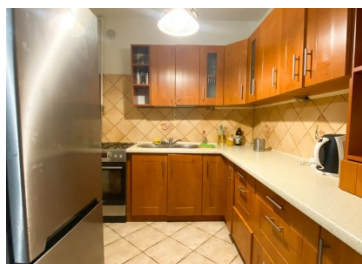

Mieszkanie

Jastrzębie-Zdrój, Osiedle Barbary, ul. Jasna

259 000 zł

OPIS:

Przedstawiamy Państwu ofertę sprzedaży dwupokojowego mieszkania, usytuowanego na parterze niskiego bloku. W skład wchodzi duży salon, mniejszy pokój, przedpokój, kuchnia oraz łazienka. Do mieszkania przynależy duży balkon oraz piwnica. W mieszkaniu, na podłogach panele/winyłe oraz kafelki. Na ścianach gładzie. Łazienka oraz kuchnia w kafelkach. Mieszkanie pozostaje częściowo umeblowane. W przedpokoju pozostaje duża szafa typu komandor, zostają również meble kuchenne oraz łazienkowe. Mieszkanie czyste i zadbane. Lokal w bardzo dogodnej lokalizacji. W pobliżu szkoła, przedszkole, kościół, przystanek autobusowy, sklepy. Wokół osiedla dużo zieleni. Zapraszamy na prezentację.

SZCZEGÓŁY OFERTY:

Nr.	LOK-MS-8302
Miejscowość:	Jastrzębie-Zdrój
Ulica:	Jasna
Powierzchnia:	47 m²
M:	3
Cena:	259 000 zł
Liczba pokoi:	2
Piętro:	wysoki parter
Cena za m²:	5 510,64 zł
Standard:	★ ★ ★ ☆ ☆

Sprawdź wysokość raty na kalkulatorze kredytowym lub skontaktuj się z naszym doradcą finansowym

Kontakt: Oliwia Jadach

tel. **573431962**

nr licencji osoby odpowiedzialnej za czynności pośrednictwa: **6096**