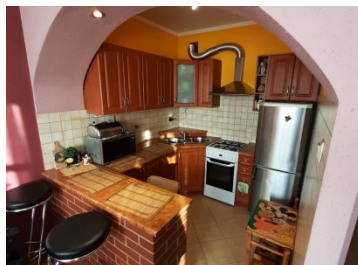

Mieszkanie

Pawłowice, Pawłowice, ul. Górnicza

193 000 zł

OPIS:

Leroy Merlin, OBI i Nieruchomości Lokum przygotowały dla Państwa ofertę: klienci, którzy zakupią nieruchomość za pośrednictwem naszego biura otrzymają KUPON RABATOWY - 10% zniżki na cały asortyment w marketach Leroy Merlin w Cieszynie i OBI w Jastrzębiu-Zdroju. Na sprzedaż M-4 o pow. 56m² usytuowane na 3-piętrze przy ul. Górnicznej w Pawłowicach. W skład mieszkania wchodzi ; trzy nieprzechodnie pokoje, kuchnia, przedpokój, łazienka, balkon i przynależna piwnica. W pokojach i przedpokojach na ścianach tapety, gres (pod tapetami położona gładź), na podłodze panele i kafle. Łazienka na podłodze kafle na ścianach panele, na wyposażeniu wanna narożna, umywalka z szafką. Kuchnia otwarta na salon, na wyposażeniu meble kuchenne. Ciepła woda z sieci. Okna PCV. Balkon duży wykafelkowany, widoku nie przysłaniają inne budynki. Wejście do klatki zabezpieczone domofonem. Dogodna lokalizacja: sklepy, szkoła, przedszkole, lodowisko, komunikacja miejska. Termin opuszczenia mieszkania do uzgodnienia. Zapraszam do zapoznania się z ofertą i na prezentację

SZCZEGÓŁY OFERTY:

Nr.	LOK-MS-6342
Miejscowość:	Pawłowice
Ulica:	Górnicza
Powierzchnia:	56 m ²
M:	4
Cena:	193 000 zł
Liczba pokoi:	3
Piętro:	3p
Cena za m ² :	3 446,43 zł
Standard:	★ ★ ★ ★ ☆

Sprawdź wysokość raty na kalkulatorze kredytowym lub skontaktuj się z naszym doradcą finansowym