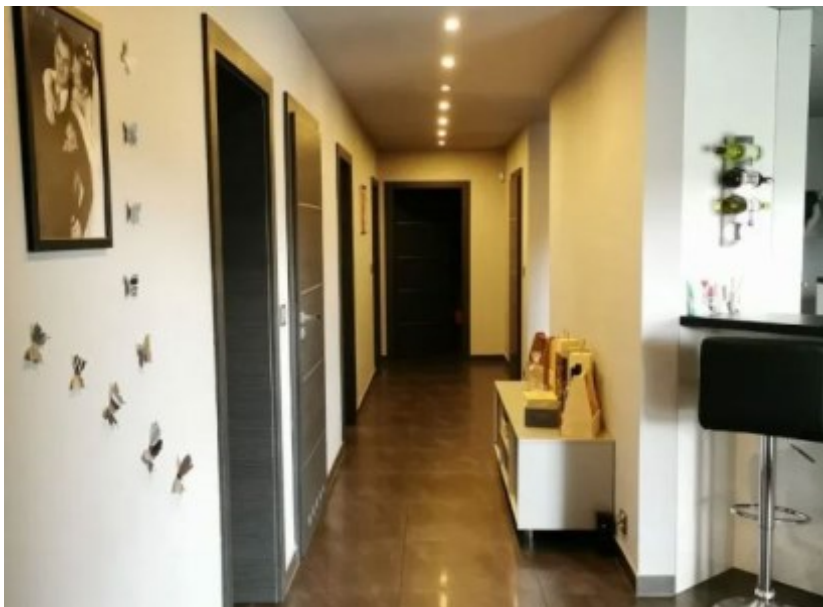

Dom
Pawłowice, Warszowice, ul.
850 000 zł

OPIS:

Leroy Merlin i Nieruchomości Lokum przygotowały dla Państwa ofertę: klienci, którzy zakupią nieruchomość za pośrednictwem naszego biura otrzymają KUPON RABATOWY - 10% zniżki na cały asortyment w markecie Leroy Merlin w Cieszynie. Na sprzedaż dom jednorodzinny z 2012 roku o powierzchni 180m² na ogrodzonej działce o powierzchni 870m² położony w Warszowicach. Podstawowy materiał budowlany - beton komórkowy, pokrycie dachu - blachodachówka. Dom składa się z: - przestronnego salonu z wolnostojącym kominkiem oraz z wyjściem na taras - otwartej kuchni ze spiżarnią oraz wyjściem na taras - dwóch łazienek wraz z WC - czterech sypialni - pralni - wiatrołapu z wejściem do garażu - przedpokoju - garażu na dwa samochody - dużego strychu - kotłowni z wyjściem na ogród. Na podłogach wysokiej jakości kafle, na ścianach gładzie. Okna PCV z moskitierami oraz roletami antywłamaniowymi. Dom posiada inteligentne sterowanie, min - zdalne sterowanie rolet oraz oświetlenia, czujniki ruchu, system alarmowy, zdalne sterowanie drzwi wejściowych, bramy garażowej oraz bramy wjazdowej. W cenie domu pozostaje zabudowa kuchenna wraz ze sprzętami AGD, wiatrołap oraz przedpokój - duża szafa zabudowana, garaż - półki zamontowane na ścianie. Ogrzewanie - ekogroszek (piec firmy Klimosz) oraz ogrzewanie podłogowe w całym domu. Termin wydania - miesiąc po akcie notarialnym. Zapraszamy na prezentację!

SZCZEGÓŁY OFERTY:

Nr.	LOK-DS-6130
Miejscowość:	Pawłowice
Ulica:	
Powierzchnia:	180 m ²
M:	5/6
Cena:	850 000 zł
Liczba pokoi:	5
Piętro:	
Cena za m ² :	4 722,22 zł
Standard:	★ ★ ★ ★ ★

Sprawdź wysokość raty na kalkulatorze kredytowym lub skontaktuj się z naszym doradcą finansowym