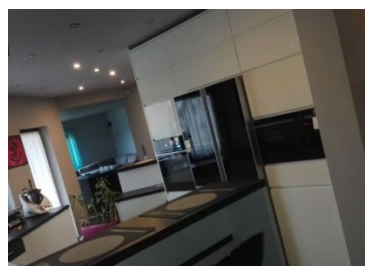

Dom
Pawłowice, Warszowice, ul.
850 000 zł

OPIS:

Leroy Merlin i Nieruchomości Lokum przygotowały dla Państwa ofertę: klienci, którzy zakupią nieruchomość za pośrednictwem naszego biura otrzymają KUPON RABATOWY - 10% zniżki na cały asortyment w markecie Leroy Merlin w Cieszynie. Na sprzedaż dom jednorodzinny z 2012 roku o powierzchni 180m² na ogrodzonej działce o powierzchni 870m² położony w Warszowicach. Podstawowy materiał budowlany - beton komórkowy, pokrycie dachu - blachodachówka. Dom składa się z: - przestronnego salonu z wolnostojącym kominkiem oraz z wyjściem na taras - otwartej kuchni ze spiżarnią oraz wyjściem na taras - dwóch łazienek wraz z WC - czterech sypialni - pralni - wiatrołapu z wejściem do garażu - przedpokoju - garażu na dwa samochody - dużego strychu - kotłowni z wyjściem na ogród. Na podłogach wysokiej jakości kafle, na ścianach gładzie. Okna PCV z moskitierami oraz roletami antywłamaniowymi. Dom posiada inteligentne sterowanie, min - zdalne sterowanie rolet oraz oświetlenia, czujniki ruchu, system alarmowy, zdalne sterowanie drzwi wejściowych, bramy garażowej oraz bramy wjazdowej. W cenie domu pozostaje zabudowa kuchenna wraz ze sprzętami AGD, wiatrołap oraz przedpokój - duża szafa zabudowana, garaż - półki zamontowane na ścianie. Ogrzewanie - ekogroszek (piec firmy Klimosz) oraz ogrzewanie podłogowe w całym domu. Termin wydania - miesiąc po akcie notarialnym. Zapraszamy na prezentację!

SZCZEGÓŁY OFERTY:

Nr.	LOK-DS-6130
Miejscowość:	Pawłowice
Ulica:	
Powierzchnia:	180 m ²
M:	5/6
Cena:	850 000 zł
Liczba pokoi:	5
Piętro:	
Cena za m ² :	4 722,22 zł
Standard:	★ ★ ★ ★ ★

Sprawdź wysokość raty na kalkulatorze kredytowym lub skontaktuj się z naszym doradcą finansowym