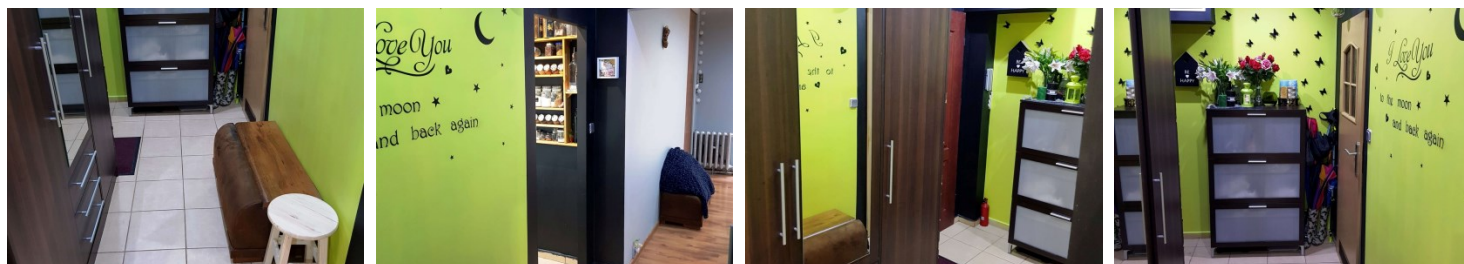

Mieszkanie

Jastrzębie-Zdrój, Osiedle Barbary, ul. Turystyczna

129 000 zł

OPIS:

Nowoczesny design- kawalerka położona na parterze w wysokim bloku z balkonem. Mieszkanie składa się z dużego pokoju, który został przedzielony ścianką działową (dzięki czemu uzyskano dwa pokoje), przedpokoju, łazienki kuchni oraz przynależnej piwnicy. Została wymieniona instalacja elektryczna i hydrauliczna. W pokojach podwieszane sufity, na ścianach gładzie, na podłodze panele. Okna PCV. Łazienka wykafelkowana. W kuchni i przedpokoju podwieszane sufity, na ścianach gładź, na podłodze gres. W cenie mieszkania zabudowa kuchenna wraz ze zmywarką oraz lodówką. Mieszkanie idealne pod inwestycję (wynajem). Termin opuszczenia mieszkania do uzgodnienia. Zapraszamy na prezentację.

SZCZEGÓŁY OFERTY:

Nr.	LOK-MS-5976
Miejscowość:	Jastrzębie-Zdrój
Ulica:	Turystyczna
Powierzchnia:	34 m ²
M:	2
Cena:	129 000 zł
Liczba pokoi:	1
Piętro:	wysoki parter
Cena za m ² :	3 794,12 zł
Standard:	★ ★ ★ ★ ☆