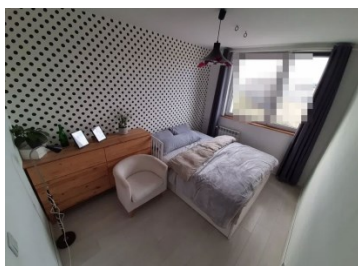

Mieszkanie

Jastrzębie-Zdrój, Centrum, ul. Wrocławska

198 000 zł

OPIS:

REZERWACJA Nowocześnie zaaranżowane czteropokojowe mieszkanie położone na drugim piętrze w wysokim bloku przy ulicy Wrocławskiej. Mieszkanie składa się z salonu z częścią kuchenną, trzech pokoi, łazienki wraz z WC oraz przedpokoju. Na ścianach gładzie, na podłogach częściowo panele/kafelki. Wymieniowe instalacje, nowe drzwi wejściowe oraz wewnętrzne. W kuchni wysokiej jakości zabudowa kuchenna oraz sprzęt AGD w zabudowie. Do mieszkania przynależna komórka lokatorska. Lokalizacja - ścisłe centrum miasta, w pobliżu galeria handlowa, sklepy osiedlowe, dyskonty, przystanki MZK oraz apteka. Zapraszamy na prezentację!

SZCZEGÓŁY OFERTY:

Nr.	LOK-MS-5942
Miejscowość:	Jastrzębie-Zdrój
Ulica:	Wrocławska
Powierzchnia:	55 m ²
M:	4
Cena:	198 000 zł
Liczba pokoi:	3
Piętro:	2p
Cena za m ² :	3 600 zł
Standard:	★ ★ ★ ★ ★

Sprawdź wysokość raty na kalkulatorze kredytowym lub skontaktuj się z naszym doradcą finansowym