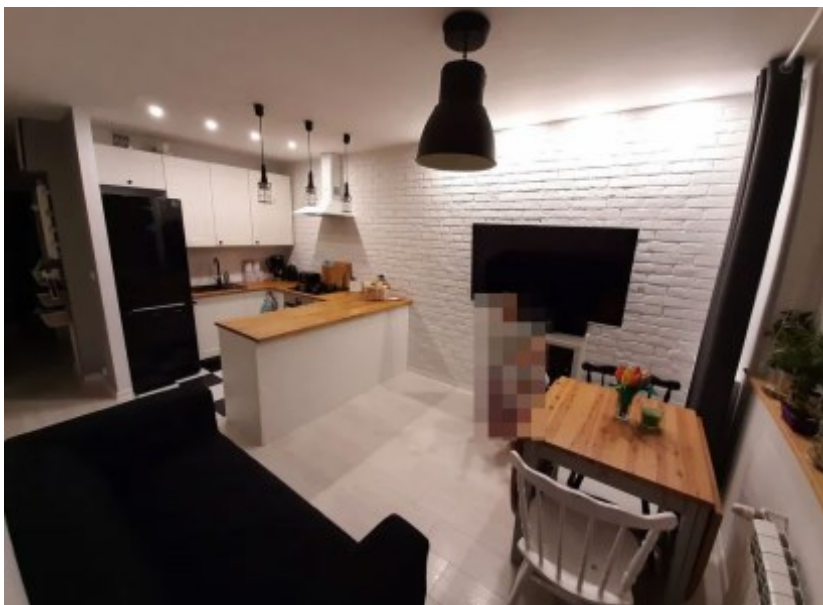

Mieszkanie

Jastrzębie-Zdrój, Centrum, ul. Wrocławska

198 000 zł

OPIS:

REZERWACJA Nowocześnie zaaranżowane czteropokojowe mieszkanie położone na drugim piętrze w wysokim bloku przy ulicy Wrocławskiej. Mieszkanie składa się z salonu z częścią kuchenną, trzech pokoi, łazienki wraz z WC oraz przedpokoju. Na ścianach gładzie, na podłogach częściowo panele/kafelki. Wymieniowe instalacje, nowe drzwi wejściowe oraz wewnętrzne. W kuchni wysokiej jakości zabudowa kuchenna oraz sprzęt AGD w zabudowie. Do mieszkania przynależna komórka lokatorska. Lokalizacja - ścisłe centrum miasta, w pobliżu galeria handlowa, sklepy osiedlowe, dyskonty, przystanki MZK oraz apteka. Zapraszamy na prezentację!

SZCZEGÓŁY OFERTY:

Nr.	LOK-MS-5942
Miejscowość:	Jastrzębie-Zdrój
Ulica:	Wrocławska
Powierzchnia:	55 m ²
M:	4
Cena:	198 000 zł
Liczba pokoi:	3
Piętro:	2p
Cena za m ² :	3 600 zł
Standard:	★ ★ ★ ★ ★

Sprawdź wysokość raty na kalkulatorze kredytowym lub skontaktuj się z naszym doradcą finansowym