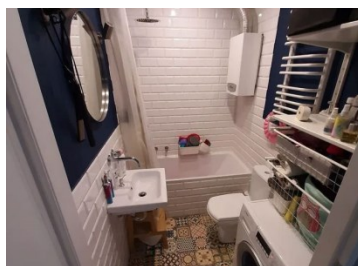

Mieszkanie

Jastrzębie-Zdrój, Centrum, ul. Wrocławska

198 000 zł

OPIS:

REZERWACJA Nowocześnie zaaranżowane czteropokojowe mieszkanie położone na drugim piętrze w wysokim bloku przy ulicy Wrocławskiej. Mieszkanie składa się z salonu z częścią kuchenną, trzech pokoi, łazienki wraz z WC oraz przedpokoju. Na ścianach gładzie, na podłogach częściowo panele/kafelki. Wymieniowe instalacje, nowe drzwi wejściowe oraz wewnętrzne. W kuchni wysokiej jakości zabudowa kuchenna oraz sprzęt AGD w zabudowie. Do mieszkania przynależna komórka lokatorska. Lokalizacja - ścisłe centrum miasta, w pobliżu galeria handlowa, sklepy osiedlowe, dyskonty, przystanki MZK oraz apteka. Zapraszamy na prezentację!

SZCZEGÓŁY OFERTY:

Nr.	LOK-MS-5942
Miejscowość:	Jastrzębie-Zdrój
Ulica:	Wrocławska
Powierzchnia:	55 m ²
M:	4
Cena:	198 000 zł
Liczba pokoi:	3
Piętro:	2p
Cena za m ² :	3 600 zł
Standard:	★ ★ ★ ★ ★

Sprawdź wysokość raty na kalkulatorze kredytowym lub skontaktuj się z naszym doradcą finansowym