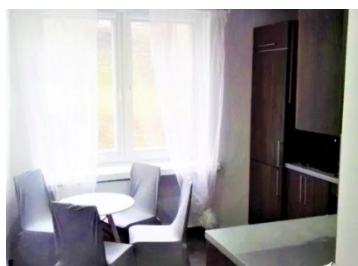

Mieszkanie

Jastrzębie-Zdrój, Zdrój, ul. Szarych Szeregów

190 000 zł

OPIS:

Dwupokojowe mieszkanie położone na wysokim parterze w niskim bloku. Mieszkanie składa się z dwóch nieprześciowych pokoi, kuchni z oknem, łazienki, przedpokoju oraz przynależnej piwnicy. W pokojach na podłogach położono gres imitujący beton, na ścianach gładzie. Sufity podwieszane z oświetleniem ledowym. Łazienka wykafełkowana, na wyposażeniu zostaje kabina prysznicowa. Okna PCV. W cenie mieszkania zostaje całość wyposażenia widoczna na zdjęciach zraz ze sprzętami (lodówka z zamrażarką, okap, płyta gazowa, zmywarka, piekarnik, pralka). Zapraszamy na prezentację.

SZCZEGÓŁY OFERTY:

Nr.	LOK-MS-5882
Miejscowość:	Jastrzębie-Zdrój
Ulica:	Szarych Szeregów
Powierzchnia:	49 m ²
M:	3
Cena:	190 000 zł
Liczba pokoi:	2
Piętro:	wysoki parter
Cena za m ² :	3 877,55 zł
Standard:	★ ★ ★ ★ ★