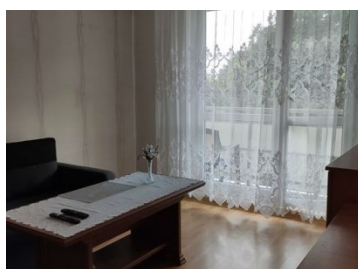

Mieszkanie

Jastrzębie-Zdrój, Osiedle Barbary, ul.

119 000 zł

OPIS:

Mieszkanie typu M-2 położone na parterze w dziesięciopiętrowym bloku przy ulicy Turystycznej. Salon z wydzieloną częścią sypialną, kuchnia z zabudową, łazienka, przedpokój oraz balkon. Łazienka z wc, wanną oraz wymienionym piecykiem gazowym. Na podłogach panele i płytki. Na ścianach częściowo gładzie. Lokalizacja: w pobliżu osiedlowe sklepy, dyskonty, szkoła, plac zabaw oraz apteka. Zapraszamy na prezentację.

SZCZEGÓŁY OFERTY:

Nr.	LOK-MS-5773
Miejscowość:	Jastrzębie-Zdrój
Ulica:	
Powierzchnia:	34 m²
M:	2
Cena:	119 000 zł
Liczba pokoi:	1
Piętro:	parter
Cena za m²:	3 500 zł
Standard:	★ ★ ★ ☆ ☆

Sprawdź wysokość raty na kalkulatorze kredytowym lub skontaktuj się z naszym doradcą finansowym

Kontakt: Julia Różalska

tel. **697066096**

nr licencji osoby odpowiedzialnej za czynności pośrednictwa: **6096**