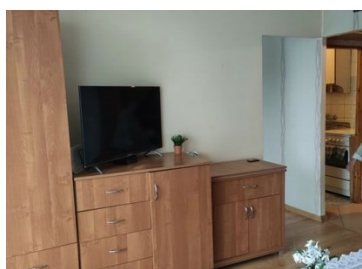

Mieszkanie

Jastrzębie-Zdrój, Osiedle Barbary, ul.

119 000 zł

OPIS:

Mieszkanie typu M-2 położone na parterze w dziesięciopiętrowym bloku przy ulicy Turystycznej. Salon z wydzieloną częścią sypialną, kuchnia z zabudową, łazienka, przedpokój oraz balkon. Łazienka z wc, wanną oraz wymienionym piecykiem gazowym. Na podłogach panele i płytki. Na ścianach częściowo gładzie. Lokalizacja: w pobliżu osiedlowe sklepy, dyskonty, szkoła, plac zabaw oraz apteka. Zapraszamy na prezentację.

SZCZEGÓŁY OFERTY:

Nr.	LOK-MS-5773
Miejscowość:	Jastrzębie-Zdrój
Ulica:	
Powierzchnia:	34 m²
M:	2
Cena:	119 000 zł
Liczba pokoi:	1
Piętro:	parter
Cena za m²:	3 500 zł
Standard:	★ ★ ★ ☆ ☆

Sprawdź wysokość raty na kalkulatorze kredytowym lub skontaktuj się z naszym doradcą finansowym

Kontakt: Julia Różalska

tel. **697066096**

nr licencji osoby odpowiedzialnej za czynności pośrednictwa: **6096**