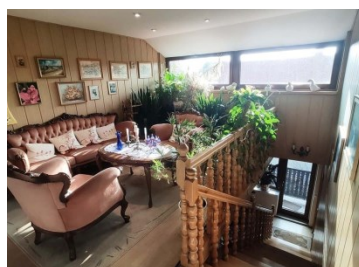

Dom

Jastrzębie-Zdrój, Jastrzębie Górne, ul.

550 000 zł

OPIS:

Dwupiętrowy dom z możliwością użytkowania jako dwurodzinny położony w willowej dzielnicy miasta blisko centrum. Budynek znajduje się na niewielkiej zagospodarowanej działce w całości ogrodzonej blisko kompleksu leśnego. Cena obejmuje wyposażenie widoczne na zdjęciach. Rozkład pomieszczeń: Parter:salon, kuchnia, łazienka z pralnią,wc, garaż. I piętro:salon z kominkiem,jadalnia z wyjściem na balkon, kuchnia z oknem, sypialnia, łazienka, wc. II piętro:trzy sypialnie w tym jedna z garderobą i balkonem, druga z łazienką i balkonem. Budynek ocieplony, pokryty sidingiem elewacyjnym.Dach kryty blachą trapezową. Okna pcv i drewniane. Ogrzewanie gazowe + kominkowe. Budynek jest w dobrym stanie technicznym i nie wymaga nakładów finansowych, dostępny od zaraz.

SZCZEGÓŁY OFERTY:

Nr.	LOK-DS-5769
Miejscowość:	Jastrzębie-Zdrój
Ulica:	
Powierzchnia:	250 m²
M:	5/6
Cena:	550 000 zł
Liczba pokoi:	6
Piętro:	
Cena za m²:	2 200 zł
Standard:	★ ★ ★ ★ ☆

Sprawdź wysokość raty na kalkulatorze kredytowym lub skontaktuj się z naszym doradcą finansowym

Kontakt: Oliwia Jadach

tel. **573431962**

nr licencji osoby odpowiedzialnej za czynności pośrednictwa: **6096**