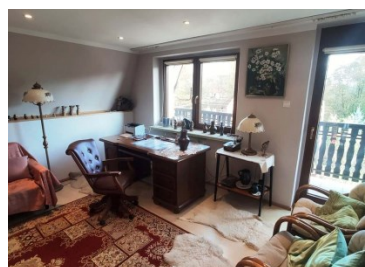

### OPIS:

Dwupiętrowy dom z możliwością użytkowania jako dwurodzinny położony w willowej dzielnicy miasta blisko centrum. Budynek znajduje się na niewielkiej zagospodarowanej działce w całości ogrodzonej blisko kompleksu leśnego. Cena obejmuje wyposażenie widoczne na zdjęciach. Rozkład pomieszczeń: Parter:salon, kuchnia, łazienka z pralnią,wc, garaż. I piętro:salon z kominkiem,jadalnia z wyjściem na balkon, kuchnia z oknem, sypialnia, łazienka, wc. II piętro:trzy sypialnie w tym jedna z garderobą i balkonem, druga z łazienką i balkonem. Budynek ocieplony, pokryty sidingiem elewacyjnym.Dach kryty blachą trapezową. Okna pcv i drewniane. Ogrzewanie gazowe + kominkowe. Budynek jest w dobrym stanie technicznym i nie wymaga nakładów finansowych, dostępny od zaraz.

### SZCZEGÓŁY OFERTY:

Nr.	LOK-DS-5769
Miejscowość:	Jastrzębie-Zdrój
Ulica:	
Powierzchnia:	250 m <sup>2</sup>
M:	5/6
Cena:	550 000 zł
Liczba pokoi:	6
Piętro:	
Cena za m <sup>2</sup> :	2 200 zł
Standard:	★ ★ ★ ★ ☆