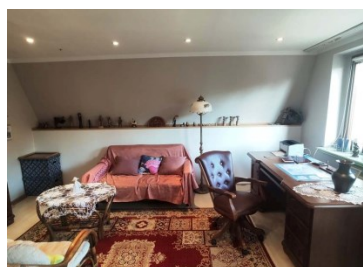

### OPIS:

Dwupiętrowy dom z możliwością użytkowania jako dwurodzinny położony w willowej dzielnicy miasta blisko centrum. Budynek znajduje się na niewielkiej zagospodarowanej działce w całości ogrodzonej blisko kompleksu leśnego. Cena obejmuje wyposażenie widoczne na zdjęciach. Rozkład pomieszczeń: Parter:salon, kuchnia, łazienka z pralnią,wc, garaż. I piętro:salon z kominkiem,jadalnia z wyjściem na balkon, kuchnia z oknem, sypialnia, łazienka, wc. II piętro:trzy sypialnie w tym jedna z garderobą i balkonem, druga z łazienką i balkonem. Budynek ocieplony, pokryty sidingiem elewacyjnym.Dach kryty blachą trapezową. Okna pcv i drewniane. Ogrzewanie gazowe + kominkowe. Budynek jest w dobrym stanie technicznym i nie wymaga nakładów finansowych, dostępny od zaraz.

### SZCZEGÓŁY OFERTY:

Nr.	LOK-DS-5769
Miejscowość:	Jastrzębie-Zdrój
Ulica:	
Powierzchnia:	250 m <sup>2</sup>
M:	5/6
Cena:	550 000 zł
Liczba pokoi:	6
Piętro:	
Cena za m <sup>2</sup> :	2 200 zł
Standard:	★ ★ ★ ★ ☆