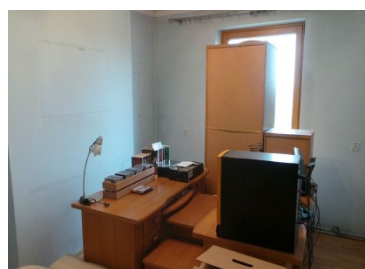

Dom

Jastrzębie-Zdrój, Bzie Górne, ul. Spółdzielcza

2 500 zł

OPIS:

Do wynajęcia dom w Jastrzębiu-Zdroju Bzie, przy ul. Spółdzielczej o powierzchni około 300m². Dom składa się z dziewięciu pokoi, trzech łazienek, przedpokoje, dwa balkony, duża piwnica, budynki gospodarcze, duża działka. Dół domu przeznaczony jest do własnej aranżacji, natomiast góra jest do zamieszkania. Częściowo umeblowany, okna PCV. Ogrzewanie węglowe. Przeznaczenie dla firm lub osób prywatnych. Odstępne 2 500. do negocjacji. (plus media). Zapraszam do zapoznania się z ofertą.

SZCZEGÓŁY OFERTY:

Nr.	LOK-DW-5729
Miejscowość:	Jastrzębie-Zdrój
Ulica:	Spółdzielcza
Powierzchnia:	300 m ²
M:	5/6
Cena:	2 500 zł
Liczba pokoi:	9
Piętro:	
Cena za m ² :	8,33 zł
Standard:	★ ★ ☆ ☆ ☆

Sprawdź wysokość raty na kalkulatorze kredytowym lub skontaktuj się z naszym doradcą finansowym