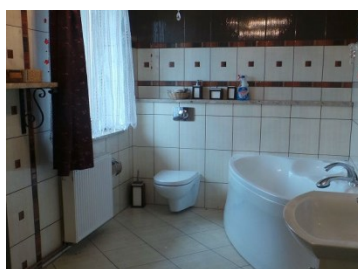

Dom

Jastrzębie-Zdrój, Bzie Górne, ul. Spółdzielcza

2 500 zł

OPIS:

Do wynajęcia dom w Jastrzębiu-Zdroju Bzie, przy ul. Spółdzielczej o powierzchni około 300m². Dom składa się z dziewięciu pokoi, trzech łazienek, przedpokoje, dwa balkony, duża piwnica, budynki gospodarcze, duża działka. Dół domu przeznaczony jest do własnej aranżacji, natomiast góra jest do zamieszkania. Częściowo umeblowany, okna PCV. Ogrzewanie węglowe. Przeznaczenie dla firm lub osób prywatnych. Odstępne 2 500. do negocjacji. (plus media). Zapraszam do zapoznania się z ofertą.

SZCZEGÓŁY OFERTY:

Nr.	LOK-DW-5729
Miejscowość:	Jastrzębie-Zdrój
Ulica:	Spółdzielcza
Powierzchnia:	300 m ²
M:	5/6
Cena:	2 500 zł
Liczba pokoi:	9
Piętro:	
Cena za m ² :	8,33 zł
Standard:	★ ★ ☆ ☆ ☆

Sprawdź wysokość raty na kalkulatorze kredytowym lub skontaktuj się z naszym doradcą finansowym