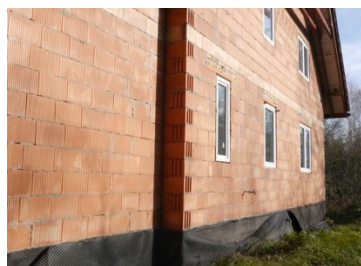

Dom
Pawłowice, Pielgrzymowice, ul.
445 000 zł

OPIS:

Dom w stanie surowym zamkniętym o pow. 195 m² wybudowany w Pielgrzymowicach na działce o pow. 2000 m². W cenę nieruchomości wliczony jest teren leśny znajdujący się za zabudowaniami. ROZPLANOWANIE KONDYGNACJI Parter: garaż, kotłownia, dwa pokoje, kuchnia, łazienka Pomieszczenia na parterze z ogrzewaniem podłogowym. Piętro: łazienka, pralnia, 3 pokoje w tym jeden z garderobą i wyjściem na balkon. Poddasze do adaptacji. Nieruchomość ogrodzona, dojazd drogą asfaltową. Na posesji znajdują się dwa budynki gospodarcze. Nieruchomość położona w sąsiedztwie zabudowy jednorodzinnej. Zapraszamy na prezentację Cena do negocjacji

SZCZEGÓŁY OFERTY:

Nr.	LOK-DS-3470
Miejscowość:	Pawłowice
Ulica:	
Powierzchnia:	195 m ²
M:	5/6
Cena:	445 000 zł
Liczba pokoi:	5
Piętro:	
Cena za m ² :	2 282,05 zł
Standard:	★ ★ ★ ☆ ☆

Sprawdź wysokość raty na kalkulatorze kredytowym lub skontaktuj się z naszym doradcą finansowym