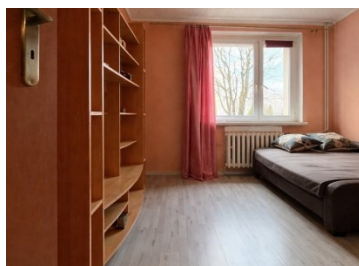

Mieszkanie

Jastrzębie-Zdrój, Centrum, ul. Wrzosowa

189 000 zł

OPIS:

Na sprzedaż mieszkanie dwupokojowe usytuowane na parterze niskiego bloku przy ul. Wrzosowej. Mieszkanie składa się z dwóch nieprześciowych pokoi, przedpokoju, balkonu oraz przynależnej piwnicy. Mieszkanie idealne nadające się do własnej aranżacji. Okna PCV. Łazienka wyremontowana na ścianach oraz podłodze kafle, na wyposażeniu prysznic, junkers, pralka oraz sanitariaty. Mieszkanie bardzo atrakcyjne ze względu na położenie - w bliskim zasięgu szkoła podstawowa, punkty handlowo-usługowe, sklepy. Blok ocieplony, wymienione balustrady. Główne zdjęcie przedstawia przykładową aranżację. Dostępne od zaraz. Zapraszamy na niezobowiązującą prezentację.

SZCZEGÓŁY OFERTY:

Nr.	LOK-MS-9434
Miejscowość:	Jastrzębie-Zdrój
Ulica:	Wrzosowa
Powierzchnia:	47 m ²
M:	3
Cena:	189 000 zł
Liczba pokoi:	2
Piętro:	wysoki parter
Cena za m ² :	4 021,28 zł
Standard:	★ ★ ☆ ☆ ☆