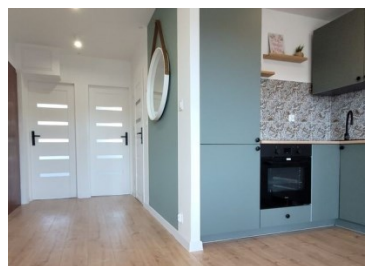

Mieszkanie

Jastrzębie-Zdrój, Osiedle Barbary, ul. Jasna

365 000 zł

OPIS:

Na sprzedaż mieszkanie o pow. 55,7 m² usytuowane na III piętrze niskiego bloku przy ul. Jasnej. Mieszkanie składa się z 3 nieprzejęciowych pokoi- salonu, dwóch pokoi, łazienki, kuchni, przedpokoju oraz przynależnej piwnicy. W lokalu wymieniona została cała instalacja elektryczna, wod-kan, drzwi, kaloryfery. Na ścianach wykonane są gładzie a na podłodze panele. Słoneczna umeblowana kuchnia wraz ze sprzętem AGD- z możliwości wygospodarowania miejsca na spiżarnię. Idealna lokalizacja w bardzo spokojnej okolicy 4 piętrowych bloków. Blok posiada indywidualny parking, plac zabaw i siłownia widoczna z okna. W odległości kilkunastu metrów znajduje się sklep spożywczy, biblioteka. Zapraszamy na niezobowiązującą prezentację.

SZCZEGÓŁY OFERTY:

Nr.	LOK-MS-9222
Miejscowość:	Jastrzębie-Zdrój
Ulica:	Jasna
Powierzchnia:	55,70 m²
M:	4
Cena:	365 000 zł
Liczba pokoi:	3
Piętro:	3p
Cena za m²:	6 552,96 zł
Standard:	★ ★ ★ ★ ★

Sprawdź wysokość raty na kalkulatorze kredytowym lub skontaktuj się z naszym doradcą finansowym

Kontakt: Małgorzata Węzka

tel. **697066096**

nr licencji osoby odpowiedzialnej za czynności pośrednictwa: **6096**