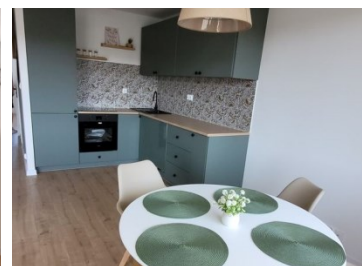

Mieszkanie

Jastrzębie-Zdrój, Osiedle Barbary, ul. Jasna

365 000 zł

OPIS:

Na sprzedaż mieszkanie o pow. 55,7 m² usytuowane na III piętrze niskiego bloku przy ul. Jasnej. Mieszkanie składa się z 3 nieprzejęciowych pokoi- salonu, dwóch pokoi, łazienki, kuchni, przedpokoju oraz przynależnej piwnicy. W lokalu wymieniona została cała instalacja elektryczna, wod-kan, drzwi, kaloryfery. Na ścianach wykonane są gładzie a na podłodze panele. Słoneczna umeblowana kuchnia wraz ze sprzętem AGD- z możliwości wygospodarowania miejsca na spiżarnię. Idealna lokalizacja w bardzo spokojnej okolicy 4 piętrowych bloków. Blok posiada indywidualny parking, plac zabaw i siłownia widoczna z okna. W odległości kilkunastu metrów znajduje się sklep spożywczy, biblioteka. Zapraszamy na niezobowiązującą prezentację.

SZCZEGÓŁY OFERTY:

Nr.	LOK-MS-9222
Miejscowość:	Jastrzębie-Zdrój
Ulica:	Jasna
Powierzchnia:	55,70 m²
M:	4
Cena:	365 000 zł
Liczba pokoi:	3
Piętro:	3p
Cena za m²:	6 552,96 zł
Standard:	★ ★ ★ ★ ★

Sprawdź wysokość raty na kalkulatorze kredytowym lub skontaktuj się z naszym doradcą finansowym

Kontakt: Małgorzata Węzka

tel. **697066096**

nr licencji osoby odpowiedzialnej za czynności pośrednictwa: **6096**