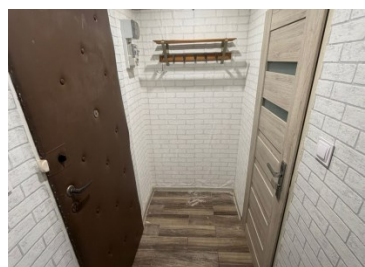

Mieszkanie

Jastrzębie-Zdrój, Osiedle Pionierów, ul. Łowicka

1 300 zł

OPIS:

Na wynajem M-3 przy ul. Łowickiej w Jastrzębiu-Zdroju. Mieszkanie o pow. 34m2 usytuowane na IV piętrze w niskim bloku. Lokal składa się z dwóch pokoi jeden z balkonem, kuchni z oknem, łazienki, przedpokoju oraz piwnicy. Na ścianach tapety, na podłogach panele, okna PCV, łazienka wykafelkowana. Mieszkanie jasne i częściowo umeblowane. Centrum miasta, blisko sklepy spożywcze, szkoły, przedszkola, galerie handlowe, przystanki autobusowe, przychodnia. Miesięczne koszty: - Odstępne - 1300 zł - Czynsz - ok. 700 zł (w naliczeniu na 2 os.) - Media (gaz, prąd) - według zużycia Jednorazowe koszty: - Opłata biura - 1000zł - Najem okazjonalny - 590zł - Kaucja zwrotna - 2000zł Wymagany najem okazjonalny min. na 12 mies. Zapraszam na niezobowiązującą prezentację.

SZCZEGÓŁY OFERTY:

Nr.	LOK-MW-9182
Miejscowość:	Jastrzębie-Zdrój
Ulica:	Łowicka
Powierzchnia:	35 m²
M:	3
Cena:	1 300 zł
Liczba pokoi:	2
Piętro:	4p
Cena za m²:	37,14 zł
Standard:	★ ★ ★ ☆ ☆

Sprawdź wysokość raty na kalkulatorze kredytowym lub skontaktuj się z naszym doradcą finansowym

Kontakt: Jakub Fornal

tel. **690616772**

nr licencji osoby odpowiedzialnej za czynności pośrednictwa: **6096**