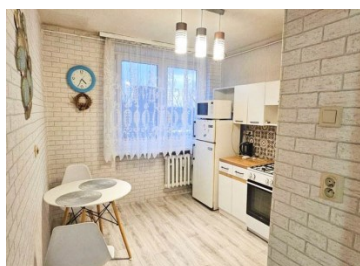

### OPIS:

Na sprzedaż M-2 przy ul. Szarych Szeregów w Jastrzębiu-Zdroju, os. Zdrój. Mieszkanie o pow. 36 m<sup>2</sup> usytuowane na II piętrze w niskim bloku. Lokal składa się z dużego pokoju, kuchni z oknem, łazienki, przedpokoju oraz przynależnej piwnicy. W mieszkaniu zostają dwie szafy w zabudowie znajdujące się w salonie oraz w przedpokoju. Atrakcyjna lokalizacja, blisko nowo powstały kompleks handlowy Karuzela, park zdrojowy, szkoła muzyczna, przystanek autobusowy, kawiarnie, restauracje. Zapraszam na prezentację.

### SZCZEGÓŁY OFERTY:

Nr.	LOK-MS-8824
Miejscowość:	Jastrzębie-Zdrój
Ulica:	Szarych Szeregów
Powierzchnia:	36 m <sup>2</sup>
M:	2
Cena:	185 000 zł
Liczba pokoi:	1
Piętro:	2p
Cena za m <sup>2</sup> :	5 138,89 zł
Standard:	★ ★ ★ ☆ ☆