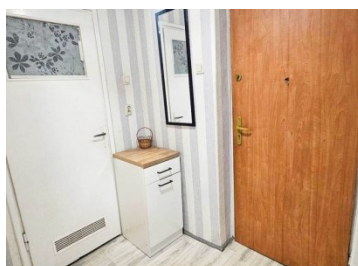

### OPIS:

Na sprzedaż M-2 przy ul. Szarych Szeregów w Jastrzębiu-Zdroju, os. Zdrój. Mieszkanie o pow. 36 m<sup>2</sup> usytuowane na II piętrze w niskim bloku. Lokal składa się z dużego pokoju, kuchni z oknem, łazienki, przedpokoju oraz przynależnej piwnicy. W mieszkaniu zostają dwie szafy w zabudowie znajdujące się w salonie oraz w przedpokoju. Atrakcyjna lokalizacja, blisko nowo powstały kompleks handlowy Karuzela, park zdrojowy, szkoła muzyczna, przystanek autobusowy, kawiarnie, restauracje. Zapraszam na prezentację.

### SZCZEGÓŁY OFERTY:

Nr.	LOK-MS-8824
Miejscowość:	Jastrzębie-Zdrój
Ulica:	Szarych Szeregów
Powierzchnia:	36 m <sup>2</sup>
M:	2
Cena:	185 000 zł
Liczba pokoi:	1
Piętro:	2p
Cena za m <sup>2</sup> :	5 138,89 zł
Standard:	★ ★ ★ ☆ ☆