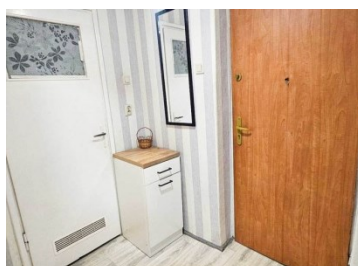

Mieszkanie

Jastrzębie-Zdrój, Zdrój, ul. Szarych Szeregów

185 000 zł

OPIS:

Na sprzedaż M-2 przy ul. Szarych Szeregów w Jastrzębiu-Zdroju, os. Zdrój. Mieszkanie o pow. 36 m² usytuowane na II piętrze w niskim bloku. Lokal składa się z dużego pokoju, kuchni z oknem, łazienki, przedpokoju oraz przynależnej piwnicy. W mieszkaniu zostają dwie szafy w zabudowie znajdujące się w salonie oraz w przedpokoju. Atrakcyjna lokalizacja, blisko nowo powstały kompleks handlowy Karuzela, park zdrojowy, szkoła muzyczna, przystanek autobusowy, kawiarnie, restauracje. Zapraszam na prezentację.

SZCZEGÓŁY OFERTY:

Nr.	LOK-MS-8824
Miejscowość:	Jastrzębie-Zdrój
Ulica:	Szarych Szeregów
Powierzchnia:	36 m ²
M:	2
Cena:	185 000 zł
Liczba pokoi:	1
Piętro:	2p
Cena za m ² :	5 138,89 zł
Standard:	★ ★ ★ ☆ ☆