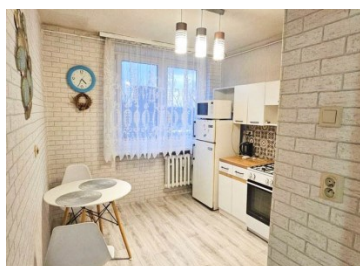

Mieszkanie

Jastrzębie-Zdrój, Zdrój, ul. Szarych Szeregów

185 000 zł

OPIS:

Na sprzedaż M-2 przy ul. Szarych Szeregów w Jastrzębiu-Zdroju, os. Zdrój. Mieszkanie o pow. 36 m² usytuowane na II piętrze w niskim bloku. Lokal składa się z dużego pokoju, kuchni z oknem, łazienki, przedpokoju oraz przynależnej piwnicy. W mieszkaniu zostają dwie szafy w zabudowie znajdujące się w salonie oraz w przedpokoju. Atrakcyjna lokalizacja, blisko nowo powstały kompleks handlowy Karuzela, park zdrojowy, szkoła muzyczna, przystanek autobusowy, kawiarnie, restauracje. Zapraszam na prezentację.

SZCZEGÓŁY OFERTY:

Nr.	LOK-MS-8824
Miejscowość:	Jastrzębie-Zdrój
Ulica:	Szarych Szeregów
Powierzchnia:	36 m ²
M:	2
Cena:	185 000 zł
Liczba pokoi:	1
Piętro:	2p
Cena za m ² :	5 138,89 zł
Standard:	★ ★ ★ ☆ ☆