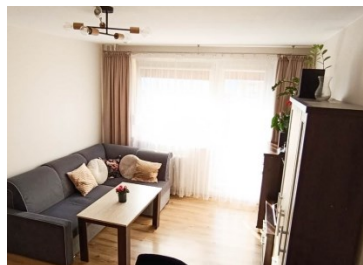

Mieszkanie

Pawłowice, Pawłowice, ul. Polna

399 000 zł

OPIS:

Na sprzedaż M-5 w układzie szwedzki przy ul. Polnej w Pawłowicach. Mieszkanie o pow. 72 m² usytuowane na III piętrze w niskim bloku. Lokal składa się z salonu, trzech nieprzechodnych pokoi, kuchni z oknem, łazienki, osobnego wc, przedpokoju w kształcie litery L, balkonu oraz przynależnej piwnicy. Mieszkanie przeszło remont w Lipcu 2024 roku w ramach którego zostały położone gładzie w 4 pokojach oraz na korytarzu, na korytarzu położono nowe kafelki oraz poszerzono futryny w trzech pokojach położone zostały nowe panele podłogowe w wc oraz łazience wymienione zostały umywalki oraz zamontowana nowa kabina prysznicowa, na balkonie została zamontowana roleta zewnętrzna elektryczna, a we wszystkich oknach znajdują się rolety. W cenie mieszkania zostają meble kuchenne, piec gazowy, zmywarka, szafy pod zabudowę na korytarzu oraz w sypialni wykonane przez stolarza. Dogodna lokalizacja, blisko znajdują się szkoły, przedszkola, lodowisko, sklepy, poczta, boiska, basen, hala sportowa oraz przychodnia. Termin wydania - do końca sierpnia 2025 roku. Zapraszam na prezentację.

SZCZEGÓŁY OFERTY:

Nr.	LOK-MS-8822
Miejscowość:	Pawłowice
Ulica:	Polna
Powierzchnia:	72 m ²
M:	5/6
Cena:	399 000 zł
Liczba pokoi:	4
Piętro:	3p
Cena za m ² :	5 541,67 zł
Standard:	★★★★☆

Sprawdź wysokość raty na kalkulatorze kredytowym lub skontaktuj się z naszym doradcą finansowym