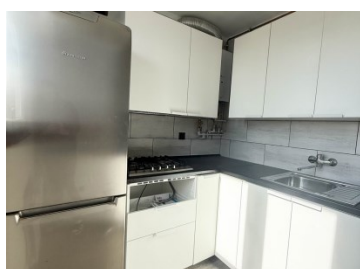

Mieszkanie

Jastrzębie-Zdrój, Osiedle Przyjaźń, ul. Piastów

1 300 zł

OPIS:

Na wynajem M-3 przy ul. Piastów w Jastrzębiu-Zdroju. Mieszkanie usytuowane na II piętrze w niskim bloku. Lokal składa się z dwóch nieprzechodnich pokoi, kuchni z oknem, łazienki, przedpokoju w kształcie litery L, balkonu oraz przynależnej piwnicy. Na ścianach gładzie, na podłogach panele, łazienka częściowo wykafelkowana, okna PCV. Mieszkanie częściowo umeblowane. Blisko sklepy osiedlowe, przystanek autobusowy, przychodnia, szkoła podstawowa, przedszkole, apteka, plac zabaw. Miesięczne koszty: Odstępne - 1300 zł Czynsz - ok. 550 zł (w naliczeniu na 1 os.) Media (gaz, prąd) - według zużycia. Jednorazowe koszty: Kaucja zwrotna - 2500 zł Opłata biura - 1000 zł Najem okazjonalny - 590 zł Wymagany najem okazjonalny na min. 12 miesięcy. Zapraszam na prezentację.

SZCZEGÓŁY OFERTY:

Nr.	LOK-MW-8796
Miejscowość:	Jastrzębie-Zdrój
Ulica:	Piastów
Powierzchnia:	40 m²
M:	3
Cena:	1 300 zł
Liczba pokoi:	2
Piętro:	2p
Cena za m²:	32,50 zł
Standard:	★ ★ ★ ★ ★

Sprawdź wysokość raty na kalkulatorze kredytowym lub skontaktuj się z naszym doradcą finansowym

Kontakt: Oliwia Jadach

tel. **573431962**

nr licencji osoby odpowiedzialnej za czynności pośrednictwa: **6096**