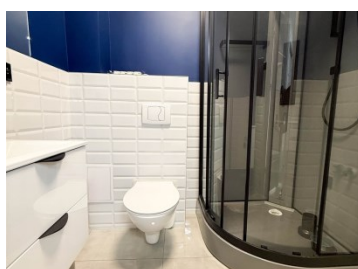

### OPIS:

Na wynajem M-3 przy ul. Piastów w Jastrzębiu-Zdroju. Mieszkanie usytuowane na II piętrze w niskim bloku. Lokal składa się z dwóch nieprzechodnich pokoi, kuchni z oknem, łazienki, przedpokoju w kształcie litery L, balkonu oraz przynależnej piwnicy. Na ścianach gładzie, na podłogach panele, łazienka częściowo wykafelkowana, okna PCV. Mieszkanie częściowo umeblowane. Blisko sklepy osiedlowe, przystanek autobusowy, przychodnia, szkoła podstawowa, przedszkole, apteka, plac zabaw. Miesięczne koszty: Odstępne - 1300 zł Czynsz - ok. 550 zł (w naliczeniu na 1 os.) Media (gaz, prąd) - według zużycia. Jednorazowe koszty: Kaucja zwrotna - 2500 zł Opłata biura - 1000 zł Najem okazjonalny - 590 zł Wymagany najem okazjonalny na min. 12 miesięcy. Zapraszam na prezentację.

### SZCZEGÓŁY OFERTY:

Nr.	LOK-MW-8796
Miejscowość:	Jastrzębie-Zdrój
Ulica:	Piastów
Powierzchnia:	40 m <sup>2</sup>
M:	3
Cena:	1 300 zł
Liczba pokoi:	2
Piętro:	2p
Cena za m <sup>2</sup> :	32,50 zł
Standard:	★ ★ ★ ★ ★