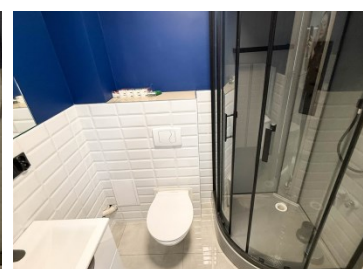

### OPIS:

Na wynajem M-3 przy ul. Piastów w Jastrzębiu-Zdroju. Mieszkanie usytuowane na II piętrze w niskim bloku. Lokal składa się z dwóch nieprzechodnich pokoi, kuchni z oknem, łazienki, przedpokoju w kształcie litery L, balkonu oraz przynależnej piwnicy. Na ścianach gładzie, na podłogach panele, łazienka częściowo wykafelkowana, okna PCV. Mieszkanie częściowo umeblowane. Blisko sklepy osiedlowe, przystanek autobusowy, przychodnia, szkoła podstawowa, przedszkole, apteka, plac zabaw. Miesięczne koszty: Odstępne - 1300 zł Czynsz - ok. 550 zł (w naliczeniu na 1 os.) Media (gaz, prąd) - według zużycia. Jednorazowe koszty: Kaucja zwrotna - 2500 zł Opłata biura - 1000 zł Najem okazjonalny - 590 zł Wymagany najem okazjonalny na min. 12 miesięcy. Zapraszam na prezentację.

### SZCZEGÓŁY OFERTY:

Nr.	LOK-MW-8796
Miejscowość:	Jastrzębie-Zdrój
Ulica:	Piastów
Powierzchnia:	40 m <sup>2</sup>
M:	3
Cena:	1 300 zł
Liczba pokoi:	2
Piętro:	2p
Cena za m <sup>2</sup> :	32,50 zł
Standard:	★ ★ ★ ★ ★