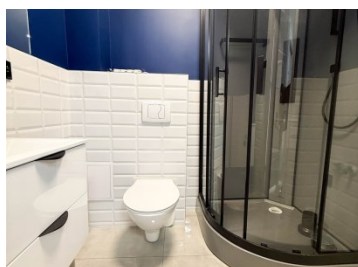

Mieszkanie

Jastrzębie-Zdrój, Osiedle Przyjaźń, ul. Piastów

1 300 zł

OPIS:

Na wynajem M-3 przy ul. Piastów w Jastrzębiu-Zdroju. Mieszkanie usytuowane na II piętrze w niskim bloku. Lokal składa się z dwóch nieprzechodnich pokoi, kuchni z oknem, łazienki, przedpokoju w kształcie litery L, balkonu oraz przynależnej piwnicy. Na ścianach gładzie, na podłogach panele, łazienka częściowo wykafelkowana, okna PCV. Mieszkanie częściowo umeblowane. Blisko sklepy osiedlowe, przystanek autobusowy, przychodnia, szkoła podstawowa, przedszkole, apteka, plac zabaw. Miesięczne koszty: Odstępne - 1300 zł Czynsz - ok. 550 zł (w naliczeniu na 1 os.) Media (gaz, prąd) - według zużycia. Jednorazowe koszty: Kaucja zwrotna - 2500 zł Opłata biura - 1000 zł Najem okazjonalny - 590 zł Wymagany najem okazjonalny na min. 12 miesięcy. Zapraszam na prezentację.

SZCZEGÓŁY OFERTY:

Nr.	LOK-MW-8796
Miejscowość:	Jastrzębie-Zdrój
Ulica:	Piastów
Powierzchnia:	40 m ²
M:	3
Cena:	1 300 zł
Liczba pokoi:	2
Piętro:	2p
Cena za m ² :	32,50 zł
Standard:	★ ★ ★ ★ ★

Sprawdź wysokość raty na kalkulatorze kredytowym lub skontaktuj się z naszym doradcą finansowym