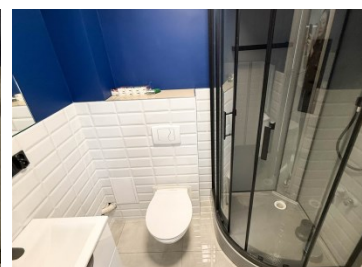

Mieszkanie

Jastrzębie-Zdrój, Osiedle Przyjaźń, ul. Piastów

1 300 zł

OPIS:

Na wynajem M-3 przy ul. Piastów w Jastrzębiu-Zdroju. Mieszkanie usytuowane na II piętrze w niskim bloku. Lokal składa się z dwóch nieprzechodnich pokoi, kuchni z oknem, łazienki, przedpokoju w kształcie litery L, balkonu oraz przynależnej piwnicy. Na ścianach gładzie, na podłogach panele, łazienka częściowo wykafelkowana, okna PCV. Mieszkanie częściowo umeblowane. Blisko sklepy osiedlowe, przystanek autobusowy, przychodnia, szkoła podstawowa, przedszkole, apteka, plac zabaw. Miesięczne koszty: Odstępne - 1300 zł Czynsz - ok. 550 zł (w naliczeniu na 1 os.) Media (gaz, prąd) - według zużycia. Jednorazowe koszty: Kaucja zwrotna - 2500 zł Opłata biura - 1000 zł Najem okazjonalny - 590 zł Wymagany najem okazjonalny na min. 12 miesięcy. Zapraszam na prezentację.

SZCZEGÓŁY OFERTY:

Nr.	LOK-MW-8796
Miejscowość:	Jastrzębie-Zdrój
Ulica:	Piastów
Powierzchnia:	40 m ²
M:	3
Cena:	1 300 zł
Liczba pokoi:	2
Piętro:	2p
Cena za m ² :	32,50 zł
Standard:	★ ★ ★ ★ ★

Sprawdź wysokość raty na kalkulatorze kredytowym lub skontaktuj się z naszym doradcą finansowym