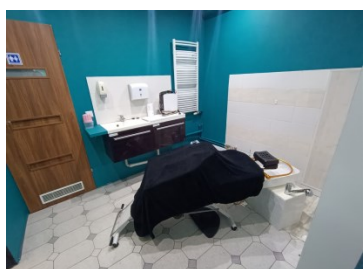

Lokal
Jastrzębie-Zdrój, Osiedle Staszica, ul. Opolska
1 000 zł

OPIS:

Oferta wynajmu lokalu handlowo - usługowego o pow. 50m2, przeznaczonego na działalność handlową np. sklep odzieżowy. Wejście do lokalu na parterze. Lokal jest murowany, posiada dwa pomieszczenia oraz ubikację, centralne ogrzewanie, wykafelkowana podłoga, wejście od parkingu. Miesięczny czynsz najmu 1000zł, dodatkowe opłaty media według zużycia. Kaucja zabezpieczająca 2000zł. Zapraszam na prezentację.

SZCZEGÓŁY OFERTY:

Nr.	LOK-LW-8794
Miejscowość:	Jastrzębie-Zdrój
Ulica:	Opolska
Powierzchnia:	50 m ²
M:	2
Cena:	1 000 zł
Liczba pokoi:	0
Piętro:	parter
Cena za m ² :	20 zł
Standard:	★ ★ ★ ★ ☆

Sprawdź wysokość raty na kalkulatorze kredytowym lub skontaktuj się z naszym doradcą finansowym