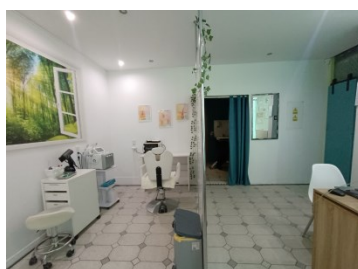

Lokal
Jastrzębie-Zdrój, Osiedle Staszica, ul. Opolska
1 000 zł

OPIS:

Oferta wynajmu lokalu handlowo - usługowego o pow. 50m2, przeznaczonego na działalność handlową np. sklep odzieżowy. Wejście do lokalu na parterze. Lokal jest murowany, posiada dwa pomieszczenia oraz ubikację, centralne ogrzewanie, wykafelkowana podłoga, wejście od parkingu. Miesięczny czynsz najmu 1000zł, dodatkowe opłaty media według zużycia. Kaucja zabezpieczająca 2000zł. Zapraszam na prezentację.

SZCZEGÓŁY OFERTY:

Nr.	LOK-LW-8794
Miejscowość:	Jastrzębie-Zdrój
Ulica:	Opolska
Powierzchnia:	50 m²
M:	2
Cena:	1 000 zł
Liczba pokoi:	0
Piętro:	parter
Cena za m²:	20 zł
Standard:	★ ★ ★ ★ ☆

Sprawdź wysokość raty na kalkulatorze kredytowym lub skontaktuj się z naszym doradcą finansowym

Kontakt: Oliwia Jadach

tel. **573431962**

nr licencji osoby odpowiedzialnej za czynności pośrednictwa: **6096**