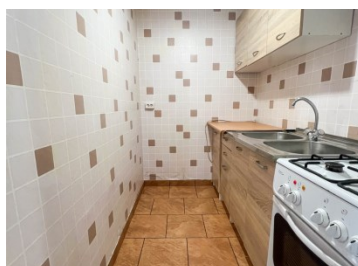

Mieszkanie

Jastrzębie-Zdrój, Osiedle Barbary, ul. Turystyczna

169 000 zł

OPIS:

Jednopokojowe mieszkanie o powierzchni 34m² znajdujące się w Jastrzębiu Zdroju, na ulicy Turystycznej. Mieszkanie z balkonem na parterze. W skład mieszkania wchodzi duży pokój, zaaranżowany na część dzienną i nocną, kuchnia oraz łazienka. Okna plastikowe. Mieszkanie przeznaczone do własnej aranżacji. Mieszkanie posiada niski czynsz. Blok monitorowany. Bardzo dobra lokalizacja: blisko sklepy [m.in. Biedronka], szkoły, przedszkola oraz przystanek komunikacji miejskiej. Zapraszamy na prezentację mieszkania.

SZCZEGÓŁY OFERTY:

Nr.	LOK-MS-8752
Miejscowość:	Jastrzębie-Zdrój
Ulica:	Turystyczna
Powierzchnia:	34 m ²
M:	2
Cena:	169 000 zł
Liczba pokoi:	1
Piętro:	wysoki parter
Cena za m ² :	4 970,59 zł
Standard:	★ ★ ★ ★ ★