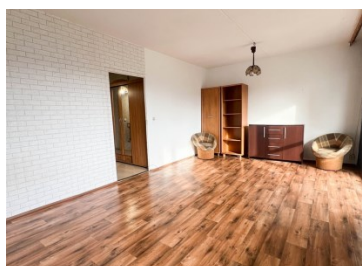

Mieszkanie

Jastrzębie-Zdrój, Osiedle Barbary, ul. Turystyczna

169 000 zł

OPIS:

Jednopokojowe mieszkanie o powierzchni 34m² znajdujące się w Jastrzębiu Zdroju, na ulicy Turystycznej. Mieszkanie z balkonem na parterze. W skład mieszkania wchodzi duży pokój, zaaranżowany na część dzienną i nocną, kuchnia oraz łazienka. Okna plastikowe. Mieszkanie przeznaczone do własnej aranżacji. Mieszkanie posiada niski czynsz. Blok monitorowany. Bardzo dobra lokalizacja: blisko sklepy [m.in. Biedronka], szkoły, przedszkola oraz przystanek komunikacji miejskiej. Zapraszamy na prezentację mieszkania.

SZCZEGÓŁY OFERTY:

Nr.	LOK-MS-8752
Miejscowość:	Jastrzębie-Zdrój
Ulica:	Turystyczna
Powierzchnia:	34 m ²
M:	2
Cena:	169 000 zł
Liczba pokoi:	1
Piętro:	wysoki parter
Cena za m ² :	4 970,59 zł
Standard:	★ ★ ★ ★ ★