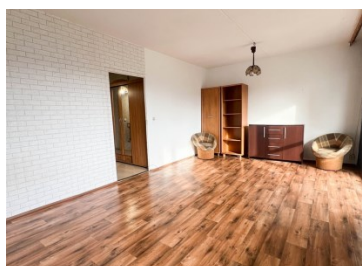

### OPIS:

Jednopokojowe mieszkanie o powierzchni 34m<sup>2</sup> znajdujące się w Jastrzębiu Zdroju, na ulicy Turystycznej. Mieszkanie z balkonem na parterze. W skład mieszkania wchodzi duży pokój, zaaranżowany na część dzienną i nocną, kuchnia oraz łazienka. Okna plastikowe. Mieszkanie przeznaczone do własnej aranżacji. Mieszkanie posiada niski czynsz. Blok monitorowany. Bardzo dobra lokalizacja: blisko sklepy [m.in. Biedronka], szkoły, przedszkola oraz przystanek komunikacji miejskiej. Zapraszamy na prezentację mieszkania.

### SZCZEGÓŁY OFERTY:

Nr.	LOK-MS-8752
Miejscowość:	Jastrzębie-Zdrój
Ulica:	Turystyczna
Powierzchnia:	34 m <sup>2</sup>
M:	2
Cena:	169 000 zł
Liczba pokoi:	1
Piętro:	wysoki parter
Cena za m <sup>2</sup> :	4 970,59 zł
Standard:	★ ★ ★ ★ ★