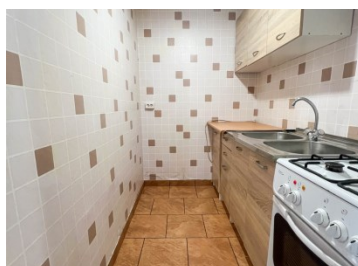

Mieszkanie

Jastrzębie-Zdrój, Osiedle Barbary, ul. Turystyczna

169 000 zł

OPIS:

Jednopokojowe mieszkanie o powierzchni 34m² znajdujące się w Jastrzębiu Zdroju, na ulicy Turystycznej. Mieszkanie z balkonem na parterze. W skład mieszkania wchodzi duży pokój, zaaranżowany na część dzienną i nocną, kuchnia oraz łazienka. Okna plastikowe. Mieszkanie przeznaczone do własnej aranżacji. Mieszkanie posiada niski czynsz. Blok monitorowany. Bardzo dobra lokalizacja: blisko sklepy [m.in. Biedronka], szkoły, przedszkola oraz przystanek komunikacji miejskiej. Zapraszamy na prezentację mieszkania.

SZCZEGÓŁY OFERTY:

Nr.	LOK-MS-8752
Miejscowość:	Jastrzębie-Zdrój
Ulica:	Turystyczna
Powierzchnia:	34 m²
M:	2
Cena:	169 000 zł
Liczba pokoi:	1
Piętro:	wysoki parter
Cena za m²:	4 970,59 zł
Standard:	★ ★ ★ ★ ★

Sprawdź wysokość raty na kalkulatorze kredytowym lub skontaktuj się z naszym doradcą finansowym

Kontakt: Oliwia Jadach

tel. **573431962**

nr licencji osoby odpowiedzialnej za czynności pośrednictwa: **6096**