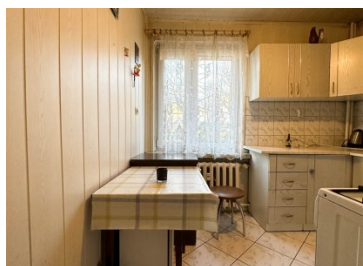

Mieszkanie

Jastrzębie-Zdrój, Centrum, ul. Śląska

145 000 zł

OPIS:

Na sprzedaż M-2 w centrum miasta przy ul. Śląskiej w Jastrzębiu-Zdroju. Mieszkanie o pow. 34,4 m² usytuowane na parterze w dziesięciopiętrowym bloku. Lokal składa się z dużego pokoju, kuchni z oknem, łazienki, przedpokoju oraz przynależnej piwnicy. W cenie pozostaje całe umeblowanie wraz ze sprzętem AGD widoczne na zdjęciach. Łazienka oraz kuchnia wykafelkowana. Winda zatrzymuje się na każdym piętrze. Blok znajduje się w ścisłym centrum miasta- w pobliżu znajdują się sklepy, poczta, przychodnia, biblioteka, policja oraz centrum handlowe. Blok z podjazdem dla osób niepełnosprawnych. Mieszkanie dostępne od zaraz. Zapraszam na prezentację.

SZCZEGÓŁY OFERTY:

Nr.	LOK-MS-8736
Miejscowość:	Jastrzębie-Zdrój
Ulica:	Śląska
Powierzchnia:	34,40 m ²
M:	2
Cena:	145 000 zł
Liczba pokoi:	1
Piętro:	parter
Cena za m ² :	4 215,12 zł
Standard:	★☆☆☆☆

Sprawdź wysokość raty na kalkulatorze kredytowym lub skontaktuj się z naszym doradcą finansowym