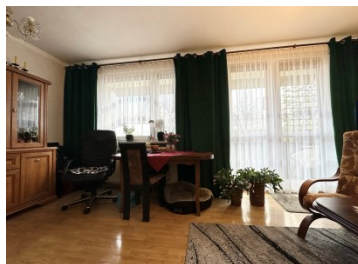

Mieszkanie

Rydułtowy, Orłowiec, ul. Orłowiec

244 000 zł

OPIS:

Na sprzedaż mieszkanie o pow. 45,66 m² położone na parterze w niskim bloku w Rydułtowach. Mieszkanie składa się z salonu, otwartej kuchni, łazienki, sypialni, przedpokoju, balkonu oraz przynależnej piwnicy. W pokojach na ścianach gładzie na podłodze panele. Kuchnia w zabudowie. Łazienka w glazurze na wyposażeniu prysznic oraz sanitariaty. W sypialni duża szafa w zabudowie, na ścianach gładzie na podłodze panele. W przedpokoju duża szafa w zabudowie, na ścianach panele, na podłodze kafle. Mieszkanie bardzo czyste i zadbane. Blok po termomodernizacji. Zapraszamy na niezobowiązującą prezentację. Oferta z wyłączością dla biura.

SZCZEGÓŁY OFERTY:

Nr.	LOK-MS-8720
Miejscowość:	Rydułtowy
Ulica:	Orłowiec
Powierzchnia:	45,66 m²
M:	3
Cena:	244 000 zł
Liczba pokoi:	2
Piętro:	wysoki parter
Cena za m²:	5 343,85 zł
Standard:	★ ★ ★ ☆ ☆

Sprawdź wysokość raty na kalkulatorze kredytowym lub skontaktuj się z naszym doradcą finansowym

Kontakt: Małgorzata Węzka

tel. 697066096

nr licencji osoby odpowiedzialnej za czynności pośrednictwa: 6096