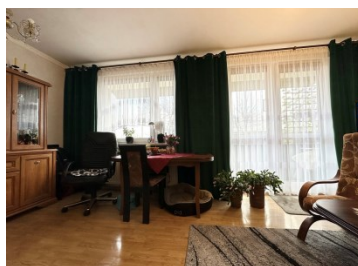

Mieszkanie

Rydułtowy, Orłowiec, ul. Orłowiec

244 000 zł

OPIS:

Na sprzedaż mieszkanie o pow. 45,66 m² położone na parterze w niskim bloku w Rydułtowach. Mieszkanie składa się z salonu, otwartej kuchni, łazienki, sypialni, przedpokoju, balkonu oraz przynależnej piwnicy. W pokojach na ścianach gładzie na podłodze panele. Kuchnia w zabudowie. Łazienka w glazurze na wyposażeniu prysznic oraz sanitariaty. W sypialni duża szafa w zabudowie, na ścianach gładzie na podłodze panele. W przedpokoju duża szafa w zabudowie, na ścianach panele, na podłodze kafle. Mieszkanie bardzo czyste i zadbane. Blok po termomodernizacji. Zapraszamy na niezobowiązującą prezentację. Oferta z wyłączością dla biura.

SZCZEGÓŁY OFERTY:

Nr.	LOK-MS-8720
Miejscowość:	Rydułtowy
Ulica:	Orłowiec
Powierzchnia:	45,66 m ²
M:	3
Cena:	244 000 zł
Liczba pokoi:	2
Piętro:	wysoki parter
Cena za m ² :	5 343,85 zł
Standard:	★ ★ ★ ☆ ☆