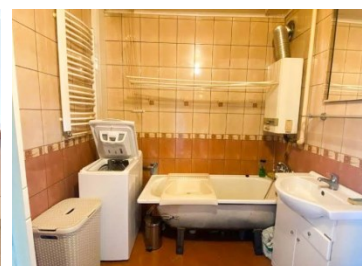

Mieszkanie

Jastrzębie-Zdrój, Osiedle Chrobrego, ul. Marusarzówny

164 000 zł

OPIS:

Na sprzedaż M-2 przy ul. Marusarzówny w Jastrzębiu-Zdroju. Mieszkanie o pow. 36 m² usytuowane na IX piętrze w jedenastopiętrowym bloku. Lokal składa się z dużego pokoju, kuchni, łazienki, przedpokoju oraz przynależnej piwnicy. Mieszkanie z przeznaczeniem do własnej aranżacji Okna PCV. Nieruchomość znajduje się w bardzo atrakcyjnej części miasta blisko Lidl, Biedronka, Lewiatan, Żabka, szpital, hala sportowa, lodowisko, studio Jogi oraz straż pożarna. Dla miłośników sportu do wyboru są tu dwa fitness kluby z siłownią i strefą SPA. Zapraszam na prezentację

SZCZEGÓŁY OFERTY:

Nr.	LOK-MS-8522
Miejscowość:	Jastrzębie-Zdrój
Ulica:	Marusarzówny
Powierzchnia:	36 m²
M:	2
Cena:	164 000 zł
Liczba pokoi:	1
Piętro:	9p
Cena za m²:	4 555,56 zł
Standard:	★ ★ ★ ★ ☆

Sprawdź wysokość raty na kalkulatorze kredytowym lub skontaktuj się z naszym doradcą finansowym

Kontakt: Alicja Gorna

tel. **798679637**

nr licencji osoby odpowiedzialnej za czynności pośrednictwa: **6096**