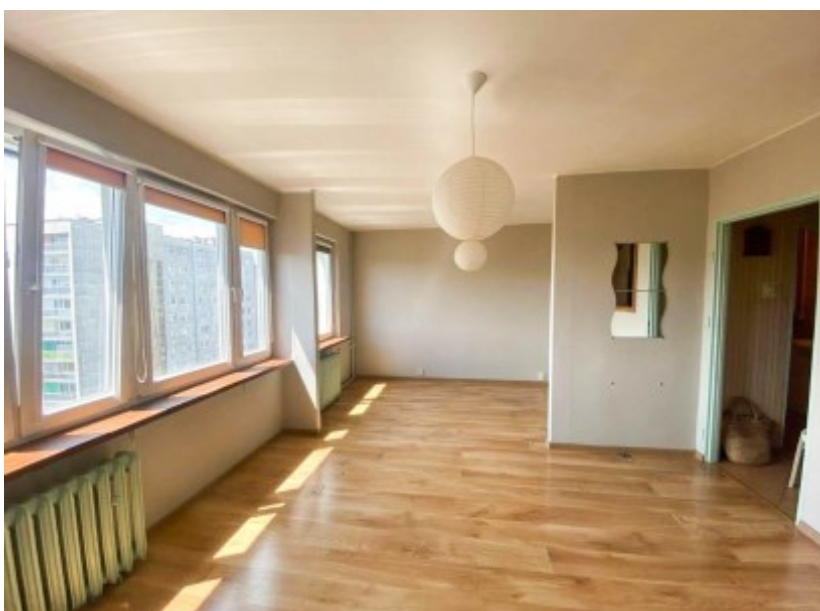

Mieszkanie

Jastrzębie-Zdrój, Osiedle Chrobrego, ul. Marusarzówny

164 000 zł

OPIS:

Na sprzedaż M-2 przy ul. Marusarzówny w Jastrzębiu-Zdroju. Mieszkanie o pow. 36 m² usytuowane na IX piętrze w jedenastopiętrowym bloku. Lokal składa się z dużego pokoju, kuchni, łazienki, przedpokoju oraz przynależnej piwnicy. Mieszkanie z przeznaczeniem do własnej aranżacji Okna PCV. Nieruchomość znajduje się w bardzo atrakcyjnej części miasta blisko Lidl, Biedronka, Lewiatan, Żabka, szpital, hala sportowa, lodowisko, studio Jogi oraz straż pożarna. Dla miłośników sportu do wyboru są tu dwa fitness kluby z siłownią i strefą SPA. Zapraszam na prezentację

SZCZEGÓŁY OFERTY:

Nr.	LOK-MS-8522
Miejscowość:	Jastrzębie-Zdrój
Ulica:	Marusarzówny
Powierzchnia:	36 m²
M:	2
Cena:	164 000 zł
Liczba pokoi:	1
Piętro:	9p
Cena za m²:	4 555,56 zł
Standard:	★ ★ ★ ★ ☆

Sprawdź wysokość raty na kalkulatorze kredytowym lub skontaktuj się z naszym doradcą finansowym

Kontakt: Alicja Gorna

tel. **798679637**

nr licencji osoby odpowiedzialnej za czynności pośrednictwa: **6096**