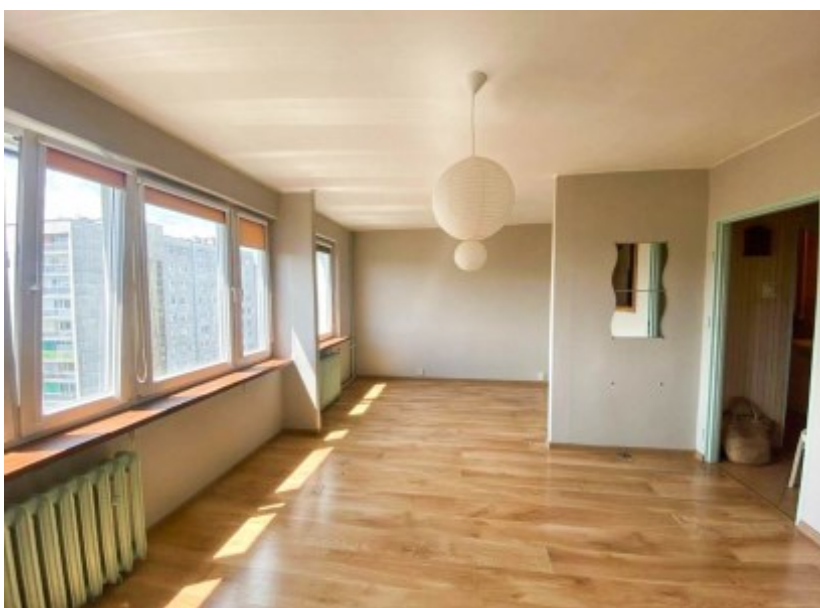

Mieszkanie

Jastrzębie-Zdrój, Osiedle Chrobrego, ul. Marusarzówny

177 000 zł

OPIS:

Na sprzedaż M-2 przy ul. Marusarzówny w Jastrzębiu-Zdroju. Mieszkanie o pow. 36 m² usytuowane na IX piętrze w jedenastopiętrowym bloku. Lokal składa się z dużego pokoju, kuchni, łazienki, przedpokoju oraz przynależnej piwnicy. Mieszkanie z przeznaczeniem do własnej aranżacji Okna PCV. Nieruchomość znajduje się w bardzo atrakcyjnej części miasta blisko Lidl, Biedronka, Lewiatan, Żabka, szpital, hala sportowa, lodowisko, studio Jogi oraz straż pożarna. Dla miłośników sportu do wyboru są tu dwa fitness kluby z siłownią i strefą SPA. Zapraszam na prezentację

SZCZEGÓŁY OFERTY:

Nr.	LOK-MS-8522
Miejscowość:	Jastrzębie-Zdrój
Ulica:	Marusarzówny
Powierzchnia:	36 m ²
M:	2
Cena:	177 000 zł
Liczba pokoi:	1
Piętro:	9p
Cena za m ² :	4 916,67 zł
Standard:	★ ★ ★ ★ ☆

Sprawdź wysokość raty na kalkulatorze kredytowym lub skontaktuj się z naszym doradcą finansowym