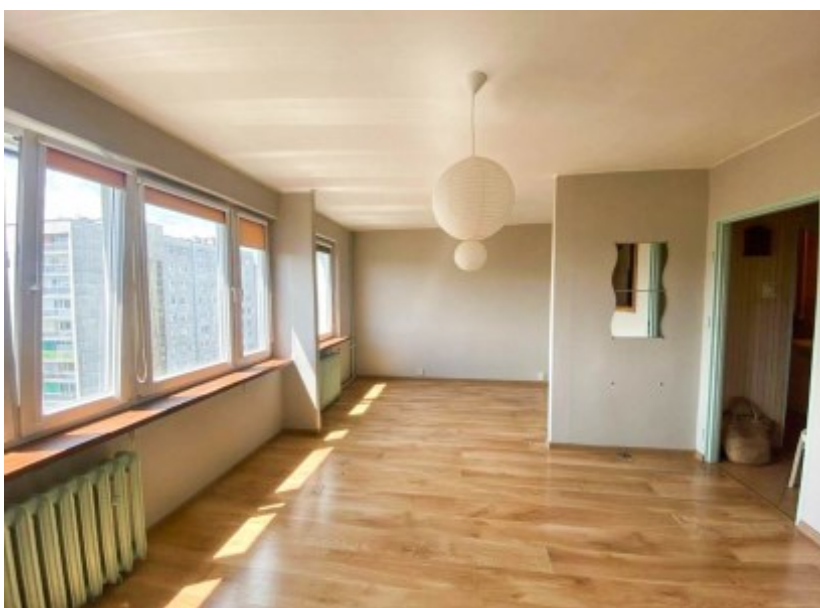

Mieszkanie

Jastrzębie-Zdrój, Osiedle Chrobrego, ul. Marusarzówny

164 000 zł

OPIS:

Na sprzedaż M-2 przy ul. Marusarzówny w Jastrzębiu-Zdroju. Mieszkanie o pow. 36 m² usytuowane na IX piętrze w jedenastopiętrowym bloku. Lokal składa się z dużego pokoju, kuchni, łazienki, przedpokoju oraz przynależnej piwnicy. Mieszkanie z przeznaczeniem do własnej aranżacji Okna PCV. Nieruchomość znajduje się w bardzo atrakcyjnej części miasta blisko Lidl, Biedronka, Lewiatan, Żabka, szpital, hala sportowa, lodowisko, studio Jogi oraz straż pożarna. Dla miłośników sportu do wyboru są tu dwa fitness kluby z siłownią i strefą SPA. Zapraszam na prezentację

SZCZEGÓŁY OFERTY:

Nr.	LOK-MS-8522
Miejscowość:	Jastrzębie-Zdrój
Ulica:	Marusarzówny
Powierzchnia:	36 m²
M:	2
Cena:	164 000 zł
Liczba pokoi:	1
Piętro:	9p
Cena za m²:	4 555,56 zł
Standard:	★ ★ ★ ★ ☆

Sprawdź wysokość raty na kalkulatorze kredytowym lub skontaktuj się z naszym doradcą finansowym

Kontakt: Alicja Gorna

tel. **798679637**

nr licencji osoby odpowiedzialnej za czynności pośrednictwa: **6096**