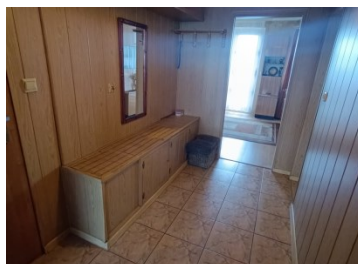

Mieszkanie

Jastrzębie-Zdrój, Osiedle Barbary, ul. Turystyczna

30 000 zł

OPIS:

Zamiana mieszkania M-6 o układzie 3x1 przy ul. Turystycznej z widokiem na stadion na M-3 (preferowany układ pokoi nieprzejściowych, w niskim bloku do 2 piętra, lub w wieżowcu dowolne piętro, z balkonem). Dopłata 30-20tys złotych. Zapraszamy na prezentację.

SZCZEGÓŁY OFERTY:

Nr.	LOK-MS-8256
Miejscowość:	Jastrzębie-Zdrój
Ulica:	Turystyczna
Powierzchnia:	70 m ²
M:	5/6
Cena:	30 000 zł
Liczba pokoi:	4
Piętro:	8p
Cena za m ² :	428,57 zł
Standard:	★ ★ ☆ ☆ ☆

Sprawdź wysokość raty na kalkulatorze kredytowym lub skontaktuj się z naszym doradcą finansowym