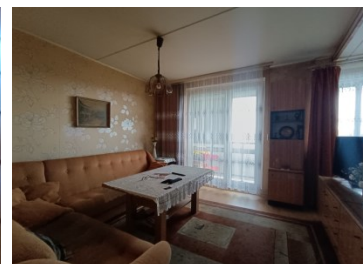

Mieszkanie

Jastrzębie-Zdrój, Osiedle Barbary, ul. Turystyczna

30 000 zł

OPIS:

Zamiana mieszkania M-6 o układzie 3x1 przy ul. Turystycznej z widokiem na stadion na M-3 (preferowany układ pokoi nieprzejściowych, w niskim bloku do 2 piętra, lub w wieżowcu dowolne piętro, z balkonem). Dopłata 30-20tys złotych. Zapraszamy na prezentację.

SZCZEGÓŁY OFERTY:

Nr.	LOK-MS-8256
Miejscowość:	Jastrzębie-Zdrój
Ulica:	Turystyczna
Powierzchnia:	70 m ²
M:	5/6
Cena:	30 000 zł
Liczba pokoi:	4
Piętro:	8p
Cena za m ² :	428,57 zł
Standard:	★ ★ ☆ ☆ ☆

Sprawdź wysokość raty na kalkulatorze kredytowym lub skontaktuj się z naszym doradcą finansowym